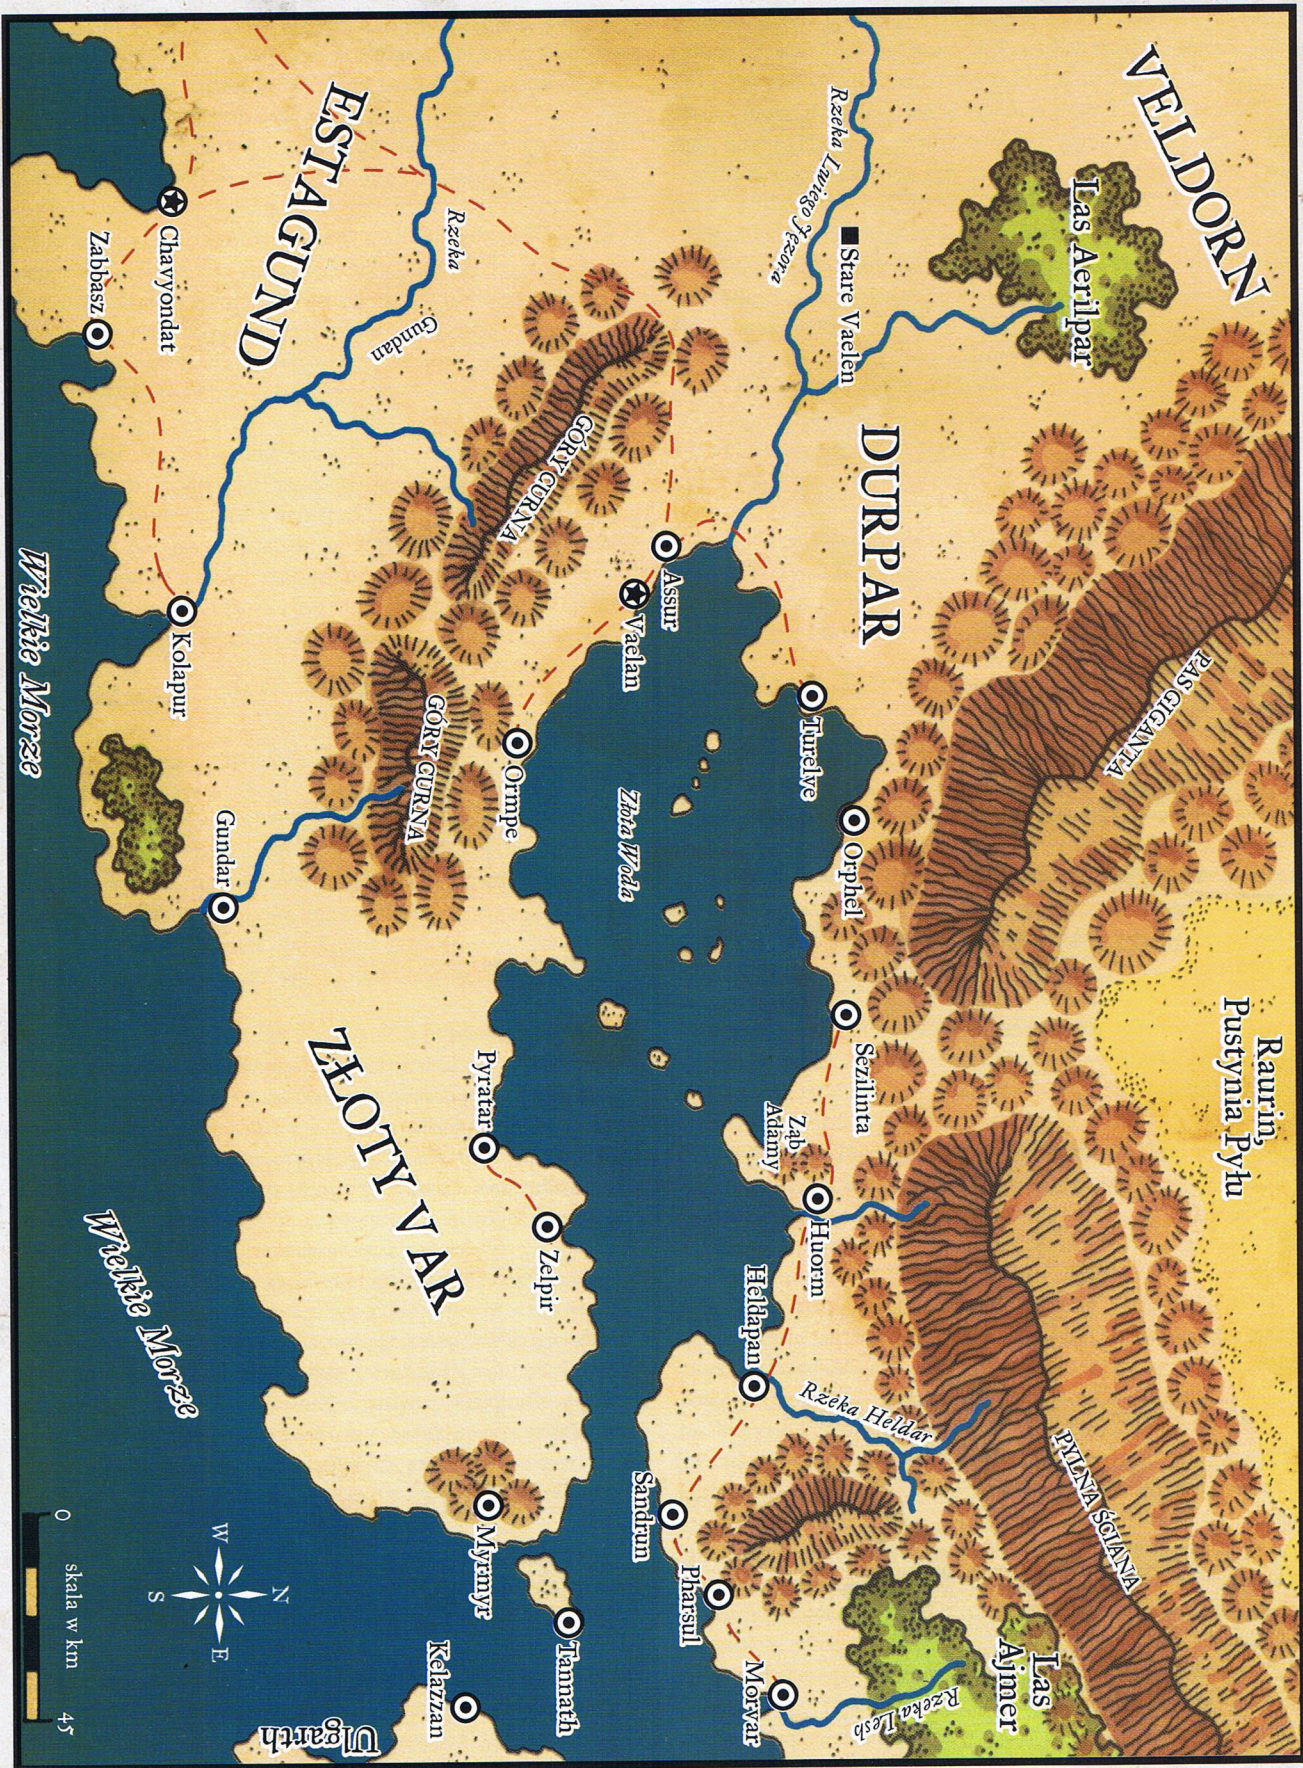

DUNGEONS & DRAGONS®

DODATEK

FORGOTTEN REALMS®

LŚNIAĄCE POŁUDNIE™

Thomas M. Reid

SHAAR I WIELKA ROZPADLINA

LUIREN

Wschodnie Shaar

GÓRY ZABIE

Thraldar

Puszcza Lluir

Puszcza Lluir

Puszcza Lluir
Północna

Bitwa Trzech Pni X

Dolina Lluir

LUIREN

Wyspa Quethin

Rzeki Luiren

Ammathuir

Ammathuir

Gimeil

Beluir

Ojannáth

Shoum

Chechel

Bagnó Mork

Krenalir

Wielkie Morze

skala w km

0

75

ESTAGUND I LSNAGE ZEMIE