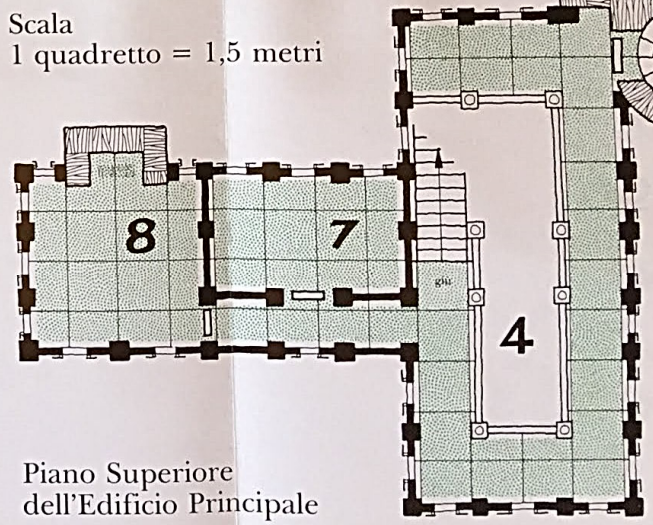

sukiskyn

Legenda	
	Finestra (bonus CA - 4)
	Muro di Pietra
	Palizzata
	Recinto
	Bastioni (bonus CA - 2)
	Feritoia (bonus CA - 6)
	Tronchi e pareti di legno

Scala
1 quadretto = 1,5 metri

Piano Superiore dell'Edificio Principale

Piani superiori della Torre di Pietra

Piano Superiore delle Stalle