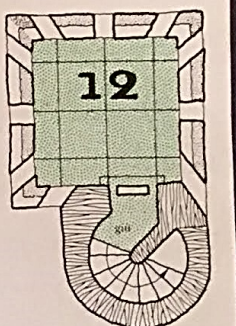

sukiskyn

Legenda	
	Finestra (bonus CA - 4)
	Muro di Pietra
	Palizzata
	Recinto
	Bastioni (bonus CA - 2)
	Feritoia (bonus CA - 6)
	Tronchi e pareti di legno

Scala
1 quadretto = 1,5 metri

Piano Superiore dell'Edificio Principale

Piani superiori della Torre di Pietra

Piano Superiore delle Stalle