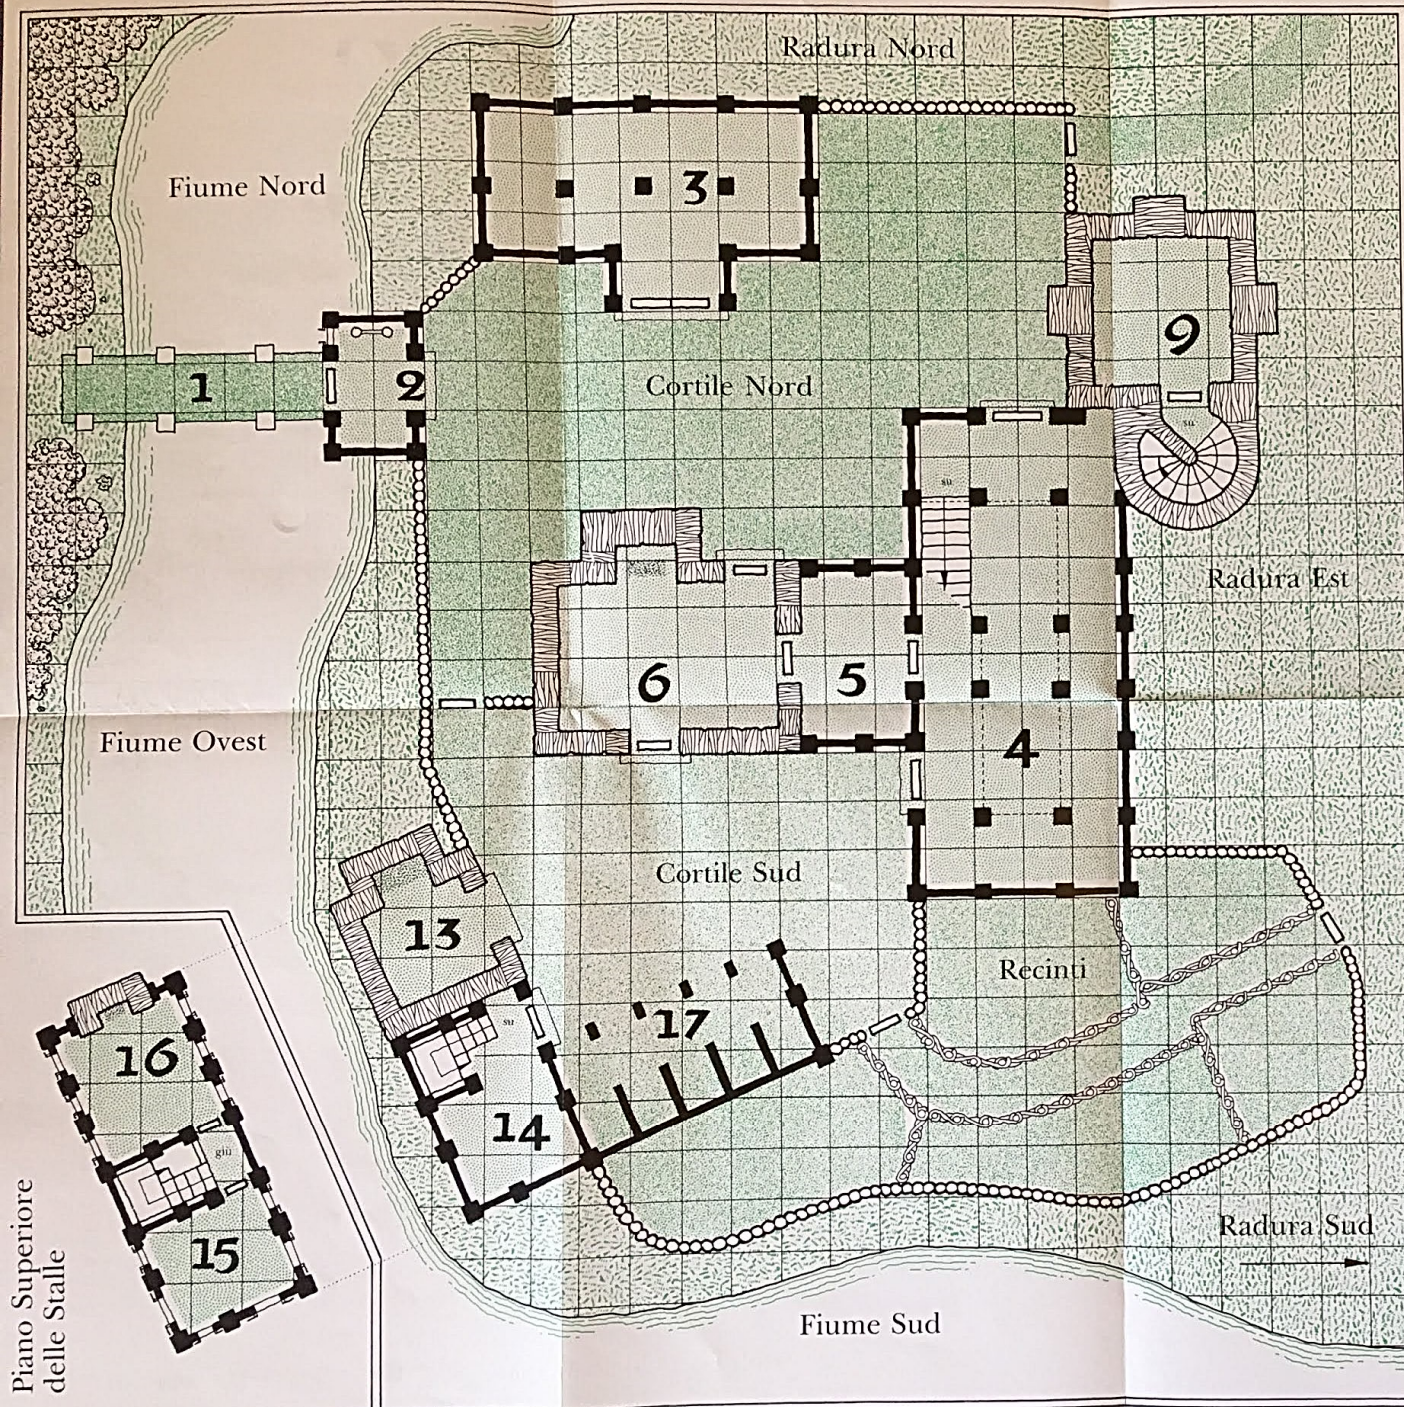

sukiskyn

Legenda	
	Finestra (bonus CA - 4)
	Muro di Pietra
	Palizzata
	Recinto
	Bastioni (bonus CA - 2)
	Feritoia (bonus CA - 6)
	Tronchi e pareti di legno

Scala
1 quadretto = 1,5 metri

Piano Superiore dell'Edificio Principale

Piani superiori della Torre di Pietra

Piano Superiore delle Stalle