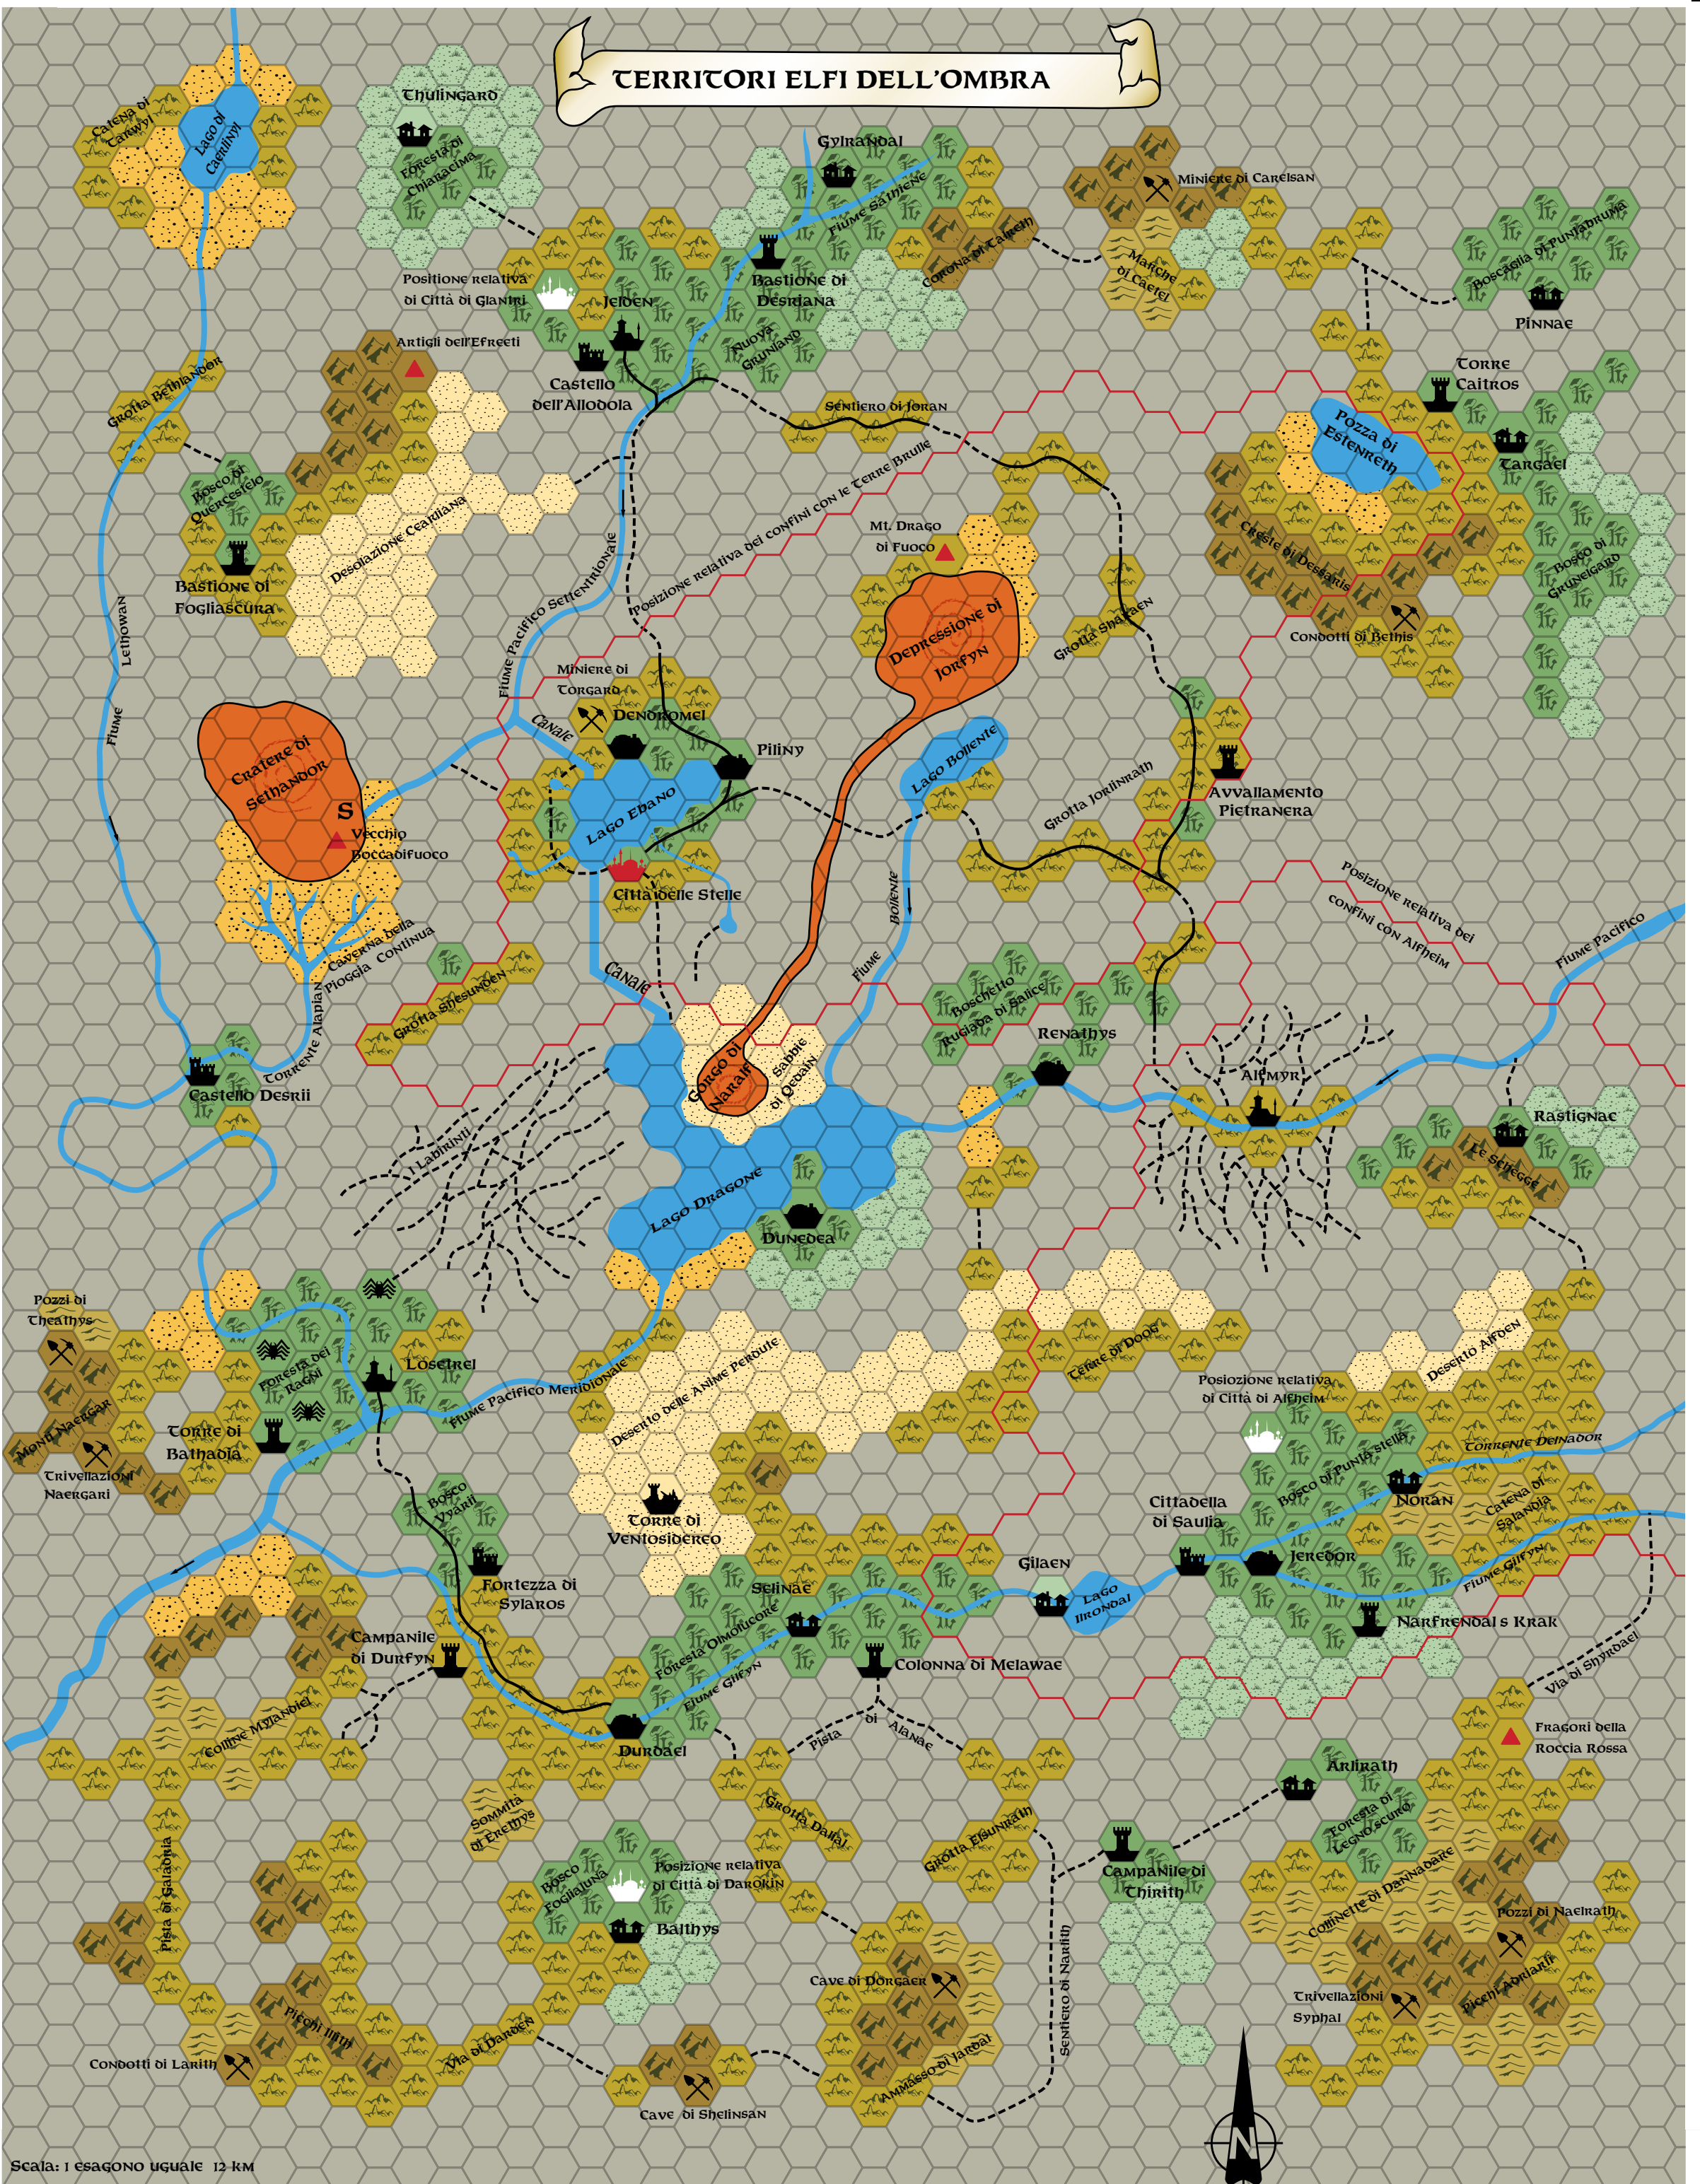

“Territori degli Elfi dell’Ombra” 1000 AC

Replica del poster della mappa dal GAZ13 The Shadow’s Elf, 1990

Cartografia di Thorfinn Tait, Febbraio 2005; ultima revisione Maggio 2009

www.thorf.co.uk

TERRITORI ELFI DELL’OMBRA

Scala: 1 esagono uguale 12 KM