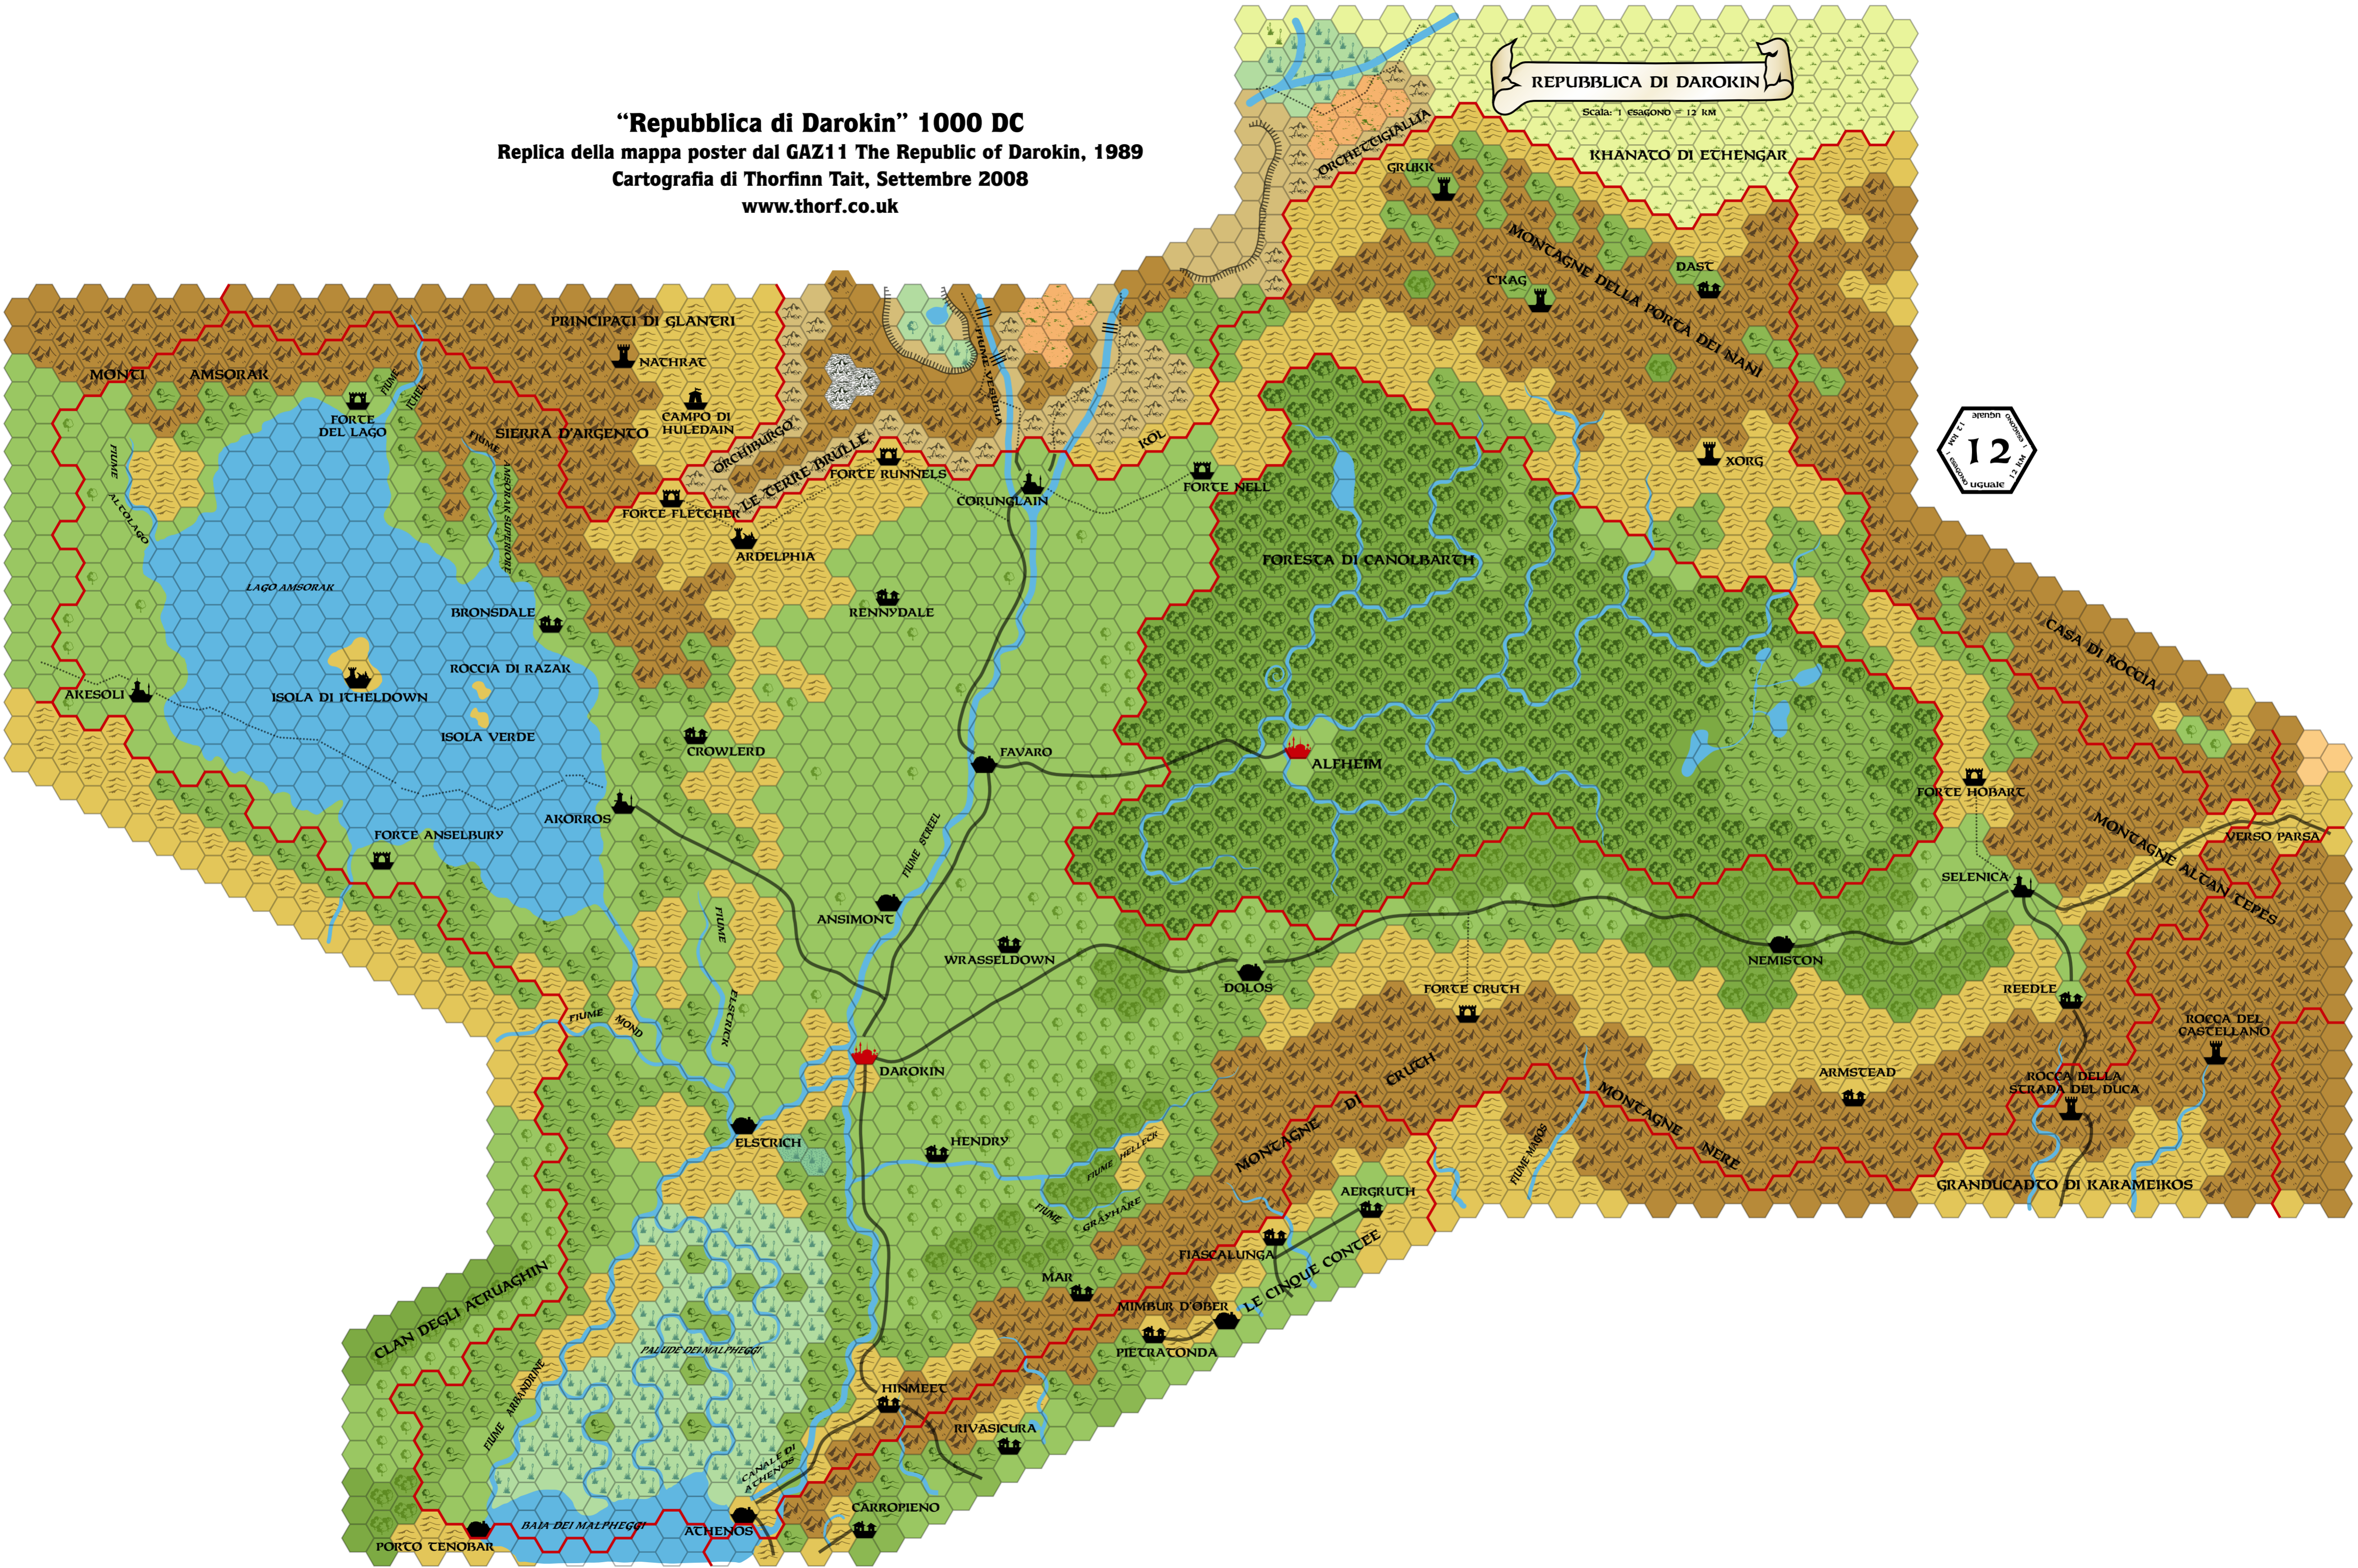

“Repubblica di Darokin” 1000 DC
Replica della mappa poster dal GAZ11 The Republic of Darokin, 1989
Cartografia di Thorfinn Tait, Settembre 2008
www.thorf.co.uk

REPUBLICA DI DAROKIN

Scala: 1 ESAGONO = 12 KM

12
L'ESAGONO
UGUALE 12 KM