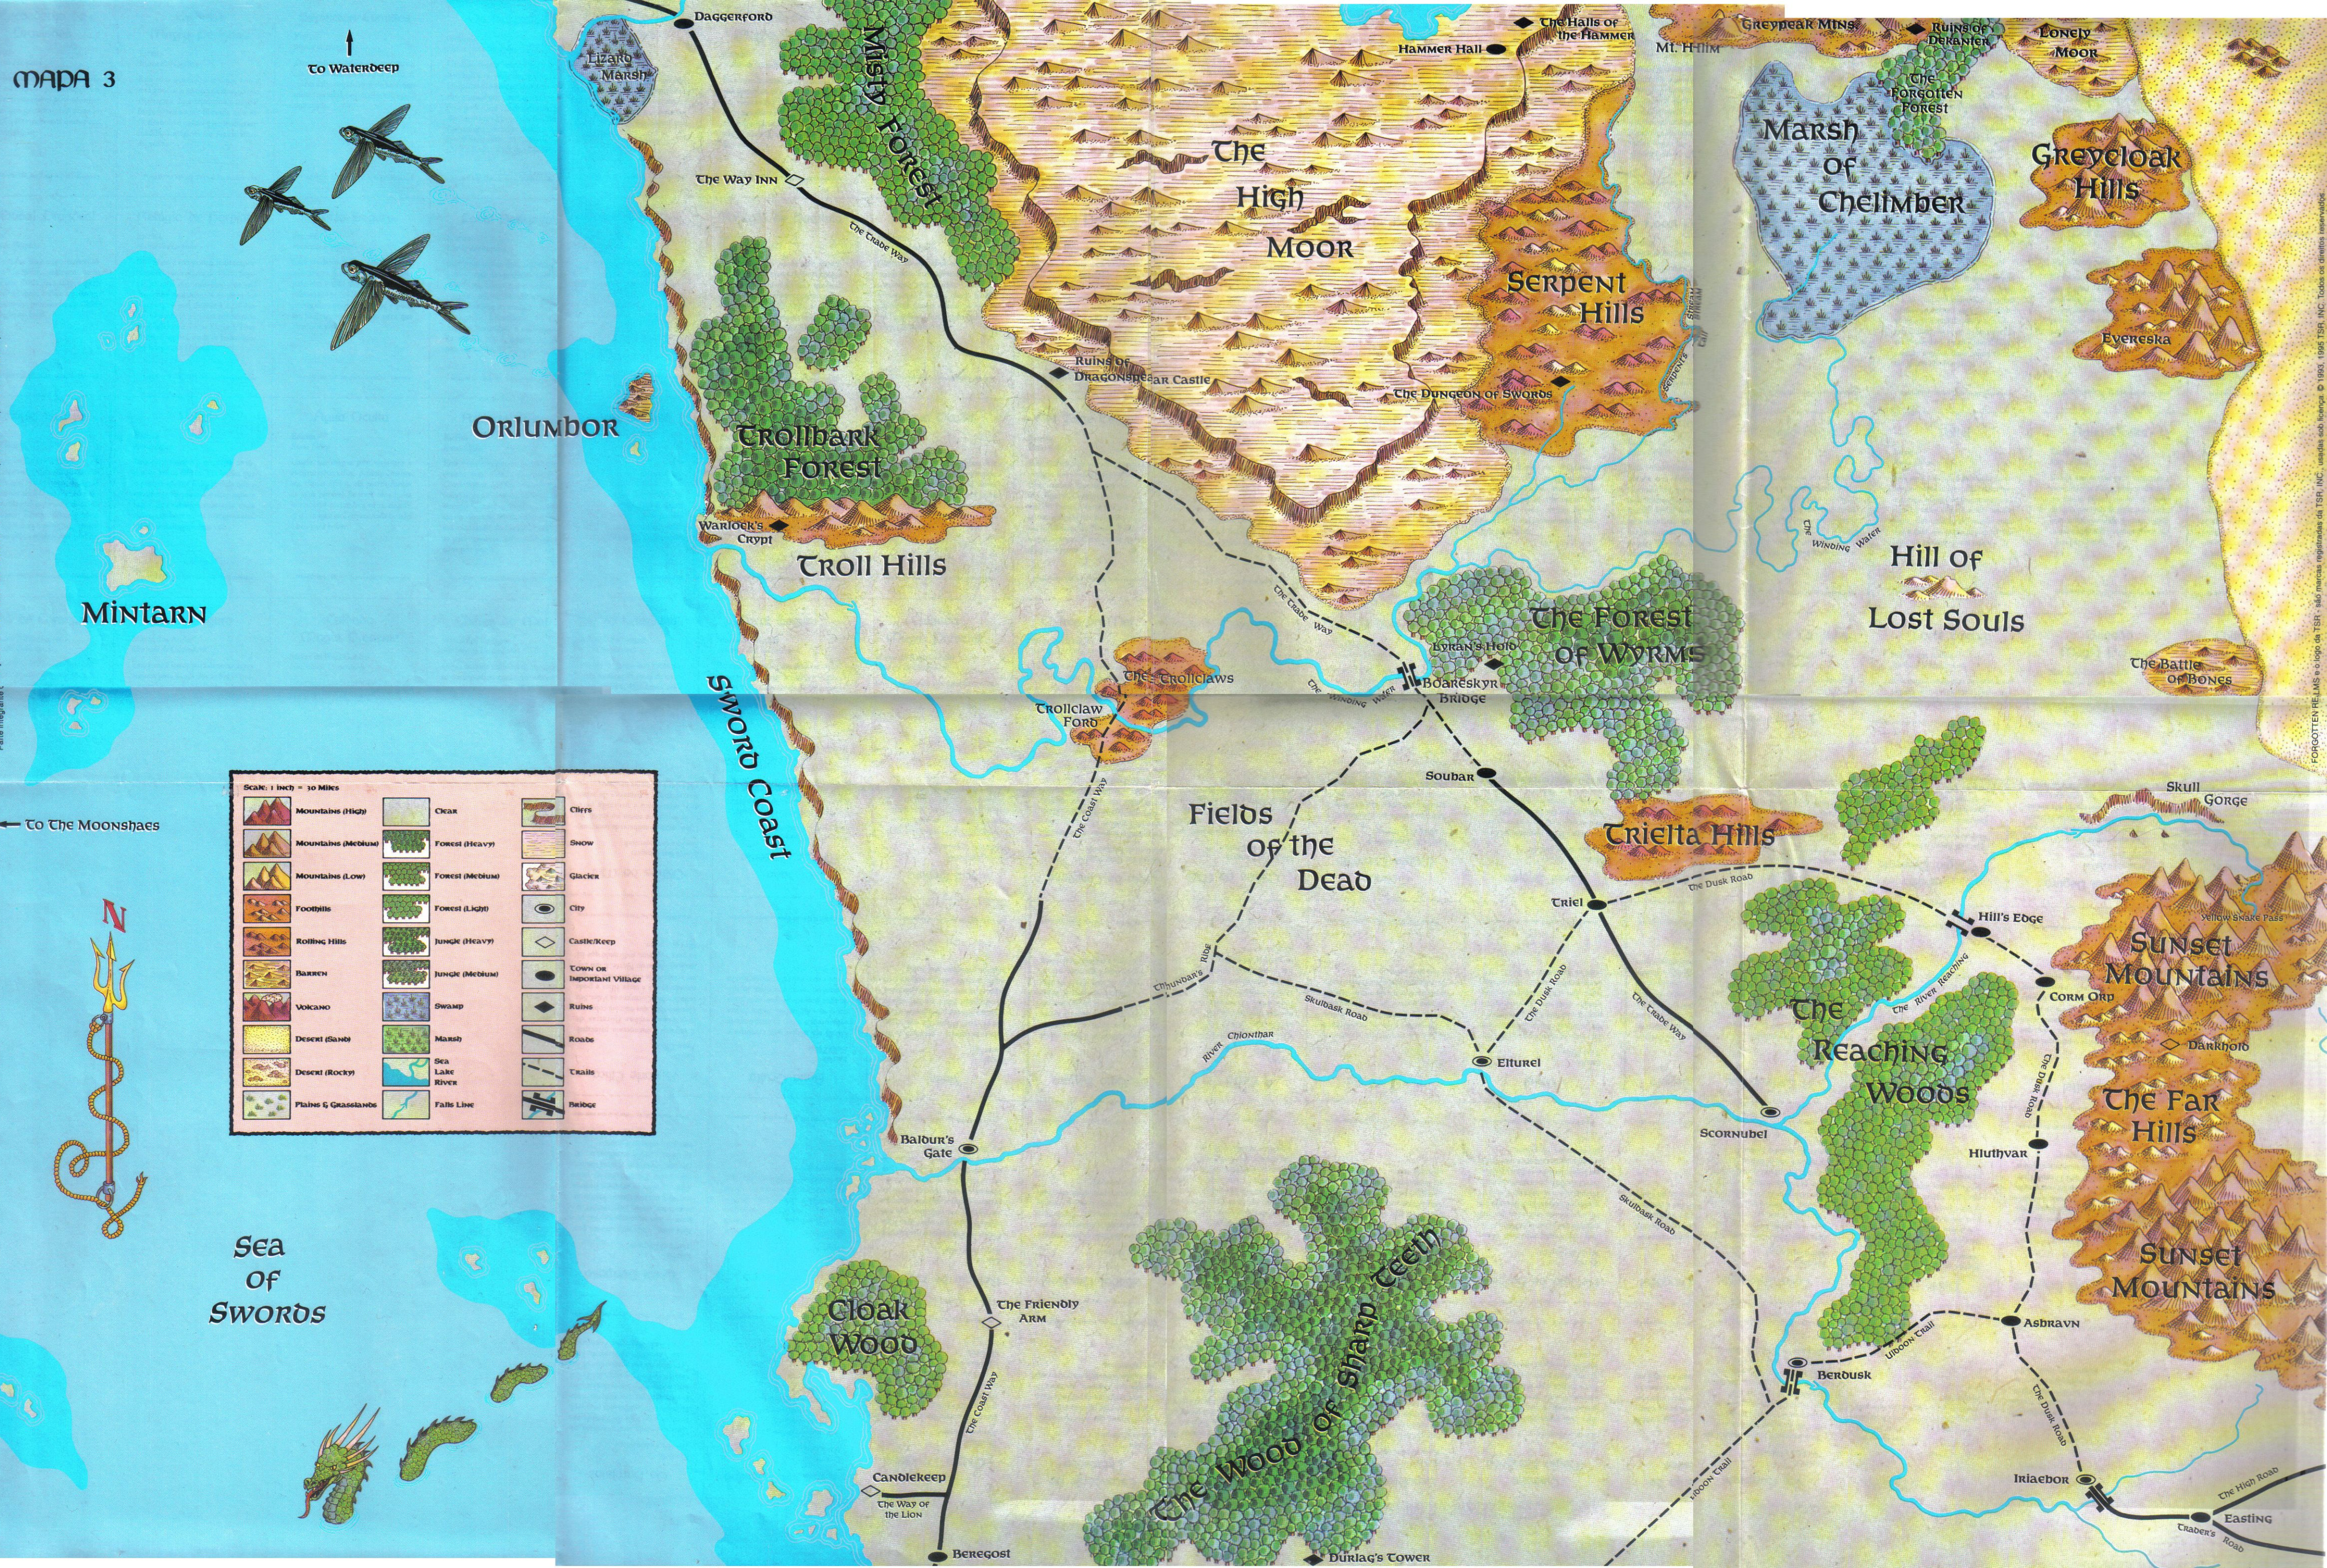

To The Moonshaes

Sea of Swords

Scale: 1 inch = 30 Miles

	Mountains (High)		Clear		Cliffs
	Mountains (Medium)		Forest (Heavy)		Snow
	Mountains (Low)		Forest (Medium)		Glacier
	Foothills		Forest (Light)		City
	Rolling Hills		Jungle (Heavy)		Castle/Keep
	Barren		Jungle (Medium)		Town or Important Village
	Volcano		Swamp		Ruins
	Desert (Sand)		Marsh		Road
	Desert (Rocky)		Sea Lake River		Trail
	Plains & Grasslands		Falls		Bridge