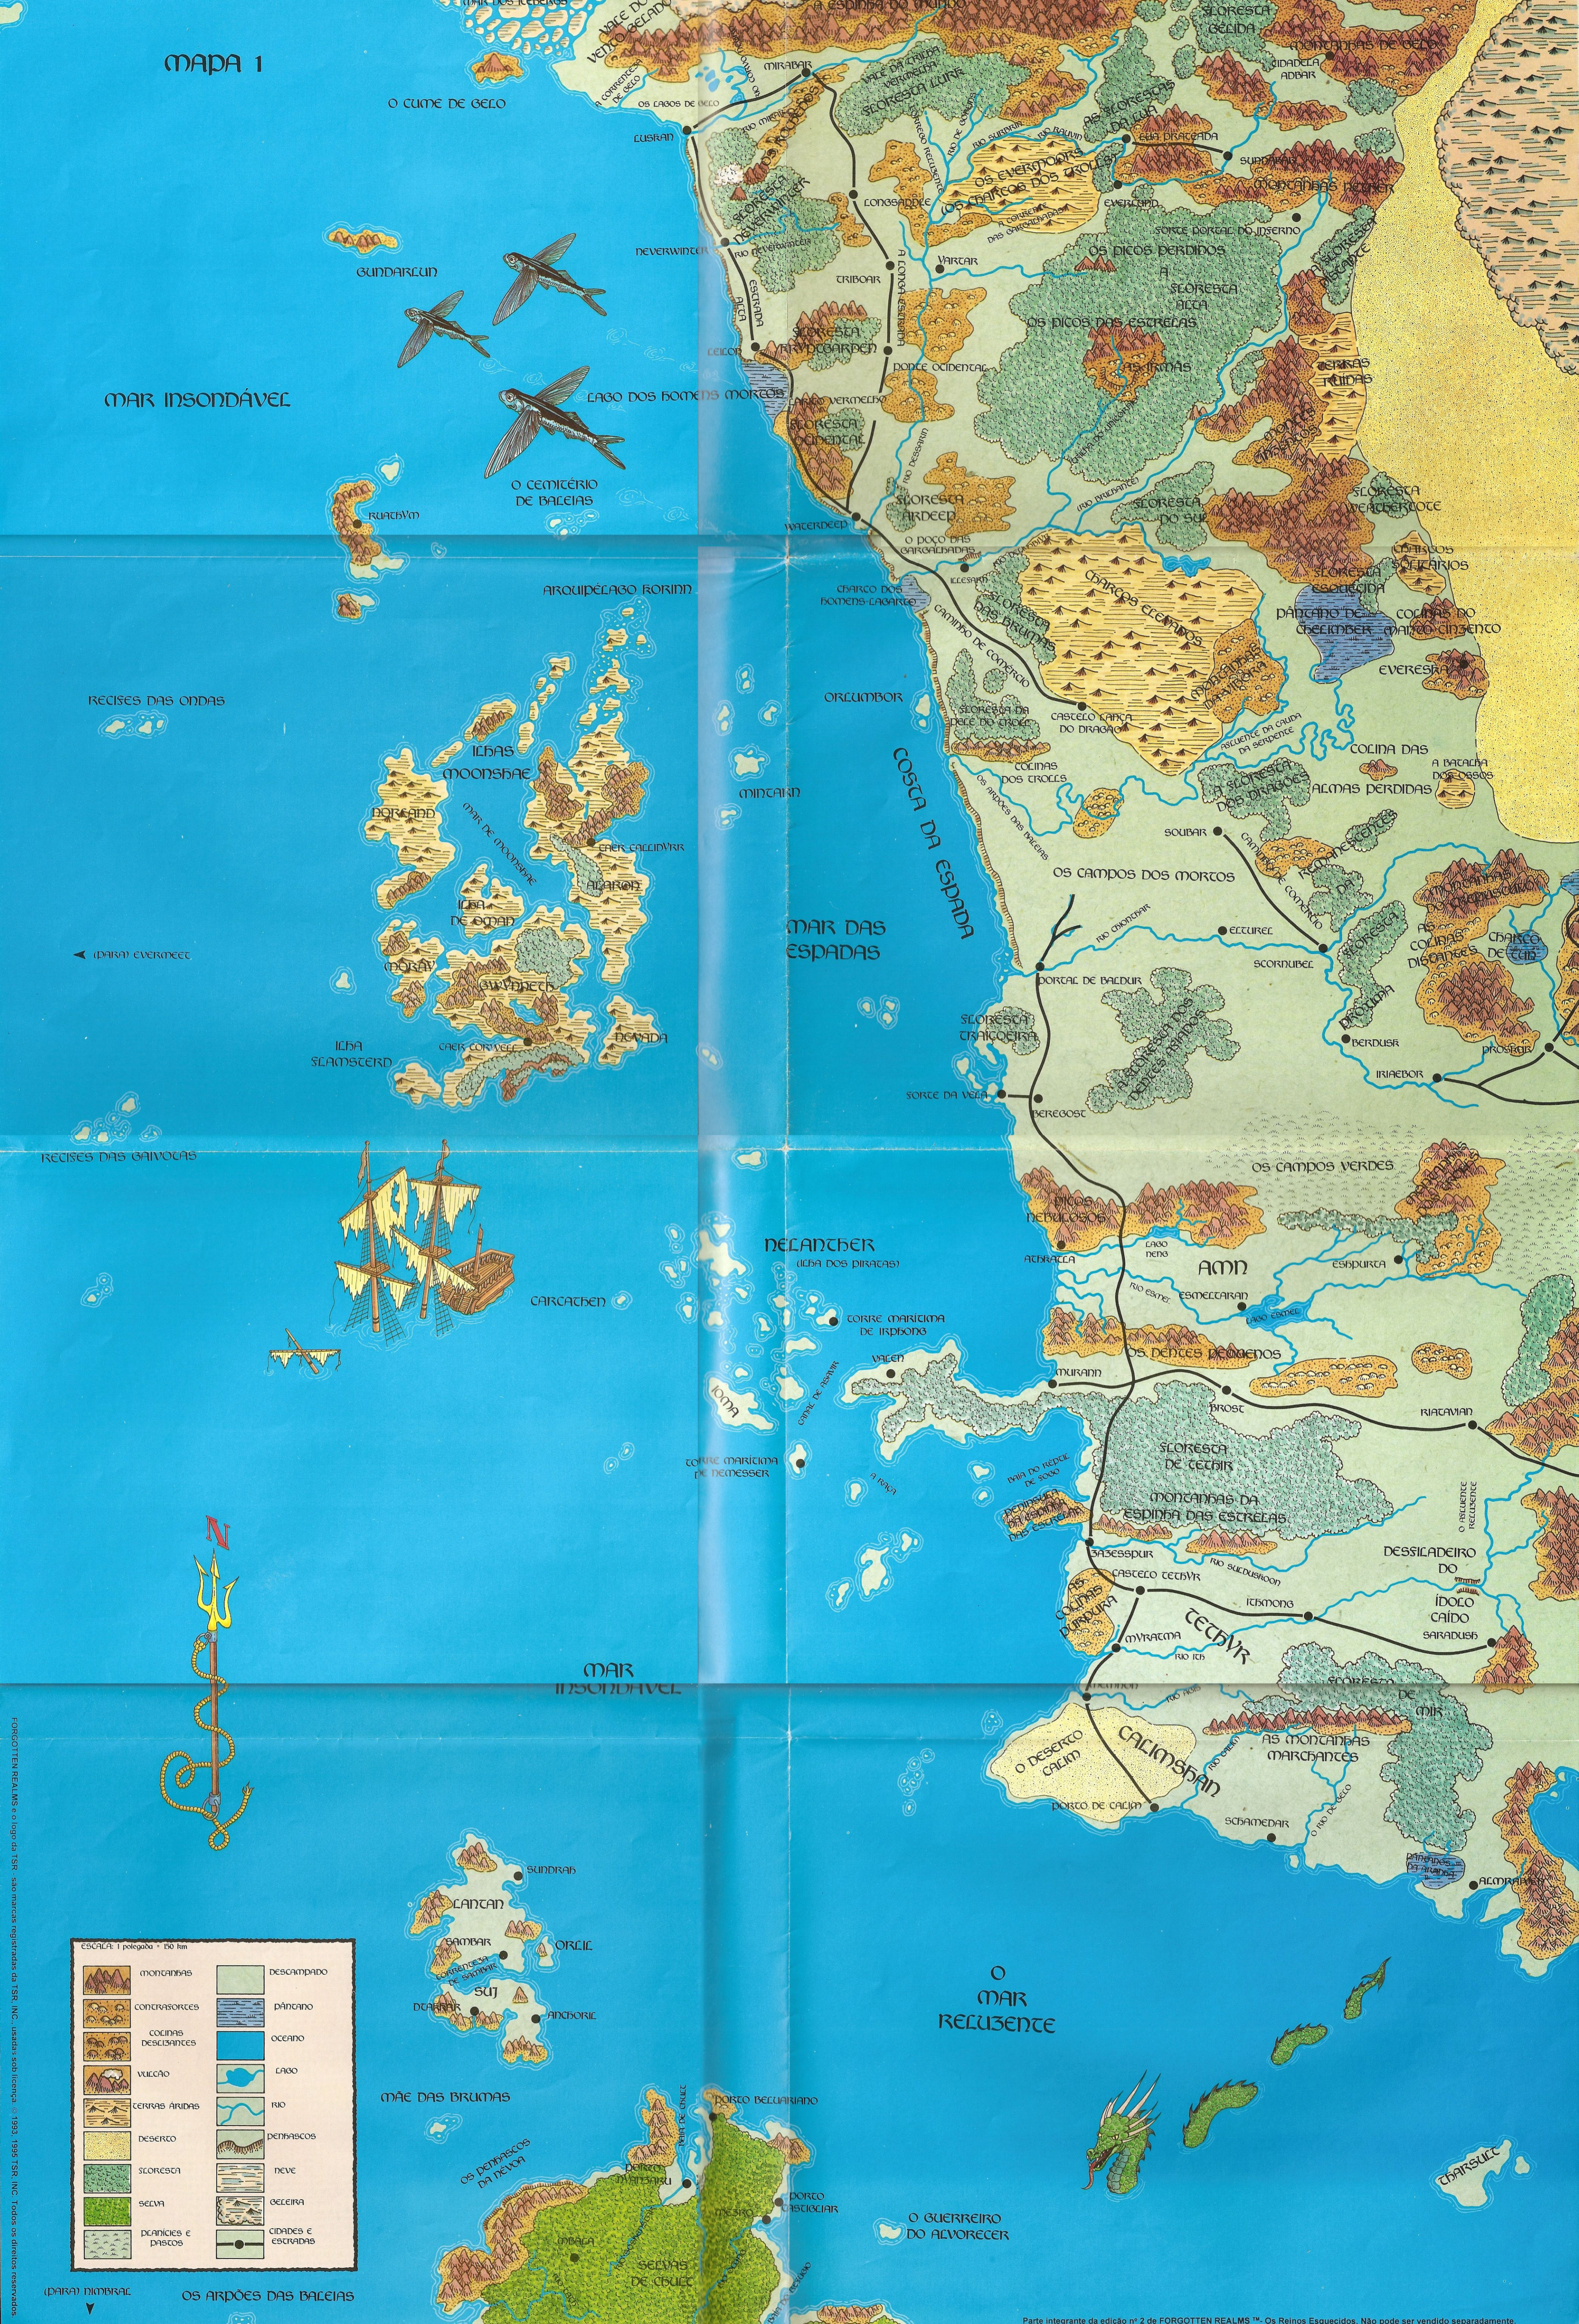

GLOSSÁRIO DOS MAPAS

Nesta edição de FORGOTTEN REALMS™ Cenário de Campanha você encontra dois conjuntos de mapas. Os mapas 1 e 2 se completam para mostrar uma visão ampla do continente de Faerum. Já os mapas 3 e 4 apresentam de forma detalhada os Vales e regiões adjacentes para situar melhor suas aventuras. Estes mapas (3 e 4) serão mantidos em inglês para preservar a criação original de Forgotten Realms por Ed Greenwood e Jeff Grubb. No entanto, para facilitar seu entendimento, aqui está uma lista dos nomes, regiões, localidades e acidentes geográficos destes mapas com a versão em português. Se você quiser, destaque este glossário e anexe aos mapas.

Escala: 1 polegada = 50 quilômetros

Ruins of Dekanter	Ruínas de Dekanter
Ruins of Dragonspear Castle	Ruínas do Castelo Lança do Dragão
Scornubel	Scornubel
Sea of Swords	Mar das Espadas
Serpent Hills	Montanhas da Víbora
Serpents Tail Stream	Rio Cauda da Serpente
Skull Gorge	Garganta do Crânio
Skulldask Road	Estrada Skulldask
Soubar	Soubar
Sunset Mountains	Montanhas do Crepúsculo
Sword Coast	Costa da Espada
Thundar's Ride	Trilha de Thundar
To Waterdeep	Waterdeep
Trade Way, The	O Caminho de Comércio
Trader's Road	Estrada do Mercador

MAPA 1

ESCALA: 1 polegada = 150 km

	MONTEANHAS		DESCAMPADO
	CONTRASORTES		PANTANO
	COLINAS DESCISANTES		OCEANO
	VULCANO		LAGO
	TERRAS ÁRIDAS		RIO
	DESERTO		PENINSULAS
	SLORESÇA		NEVE
	SEVA		SELEIRA
	PLANÍCIES E PASCOS		CIDADES E ESTRADAS

ANAUROCH
The Great Desert

MOONSEA

Goblin Marches

The Stonelands

The Cold Field

Lake of Dragons
(DRAGONMERE)

The Sea of Fallen Stars
(THE INNER SEA)

Pirate Isles