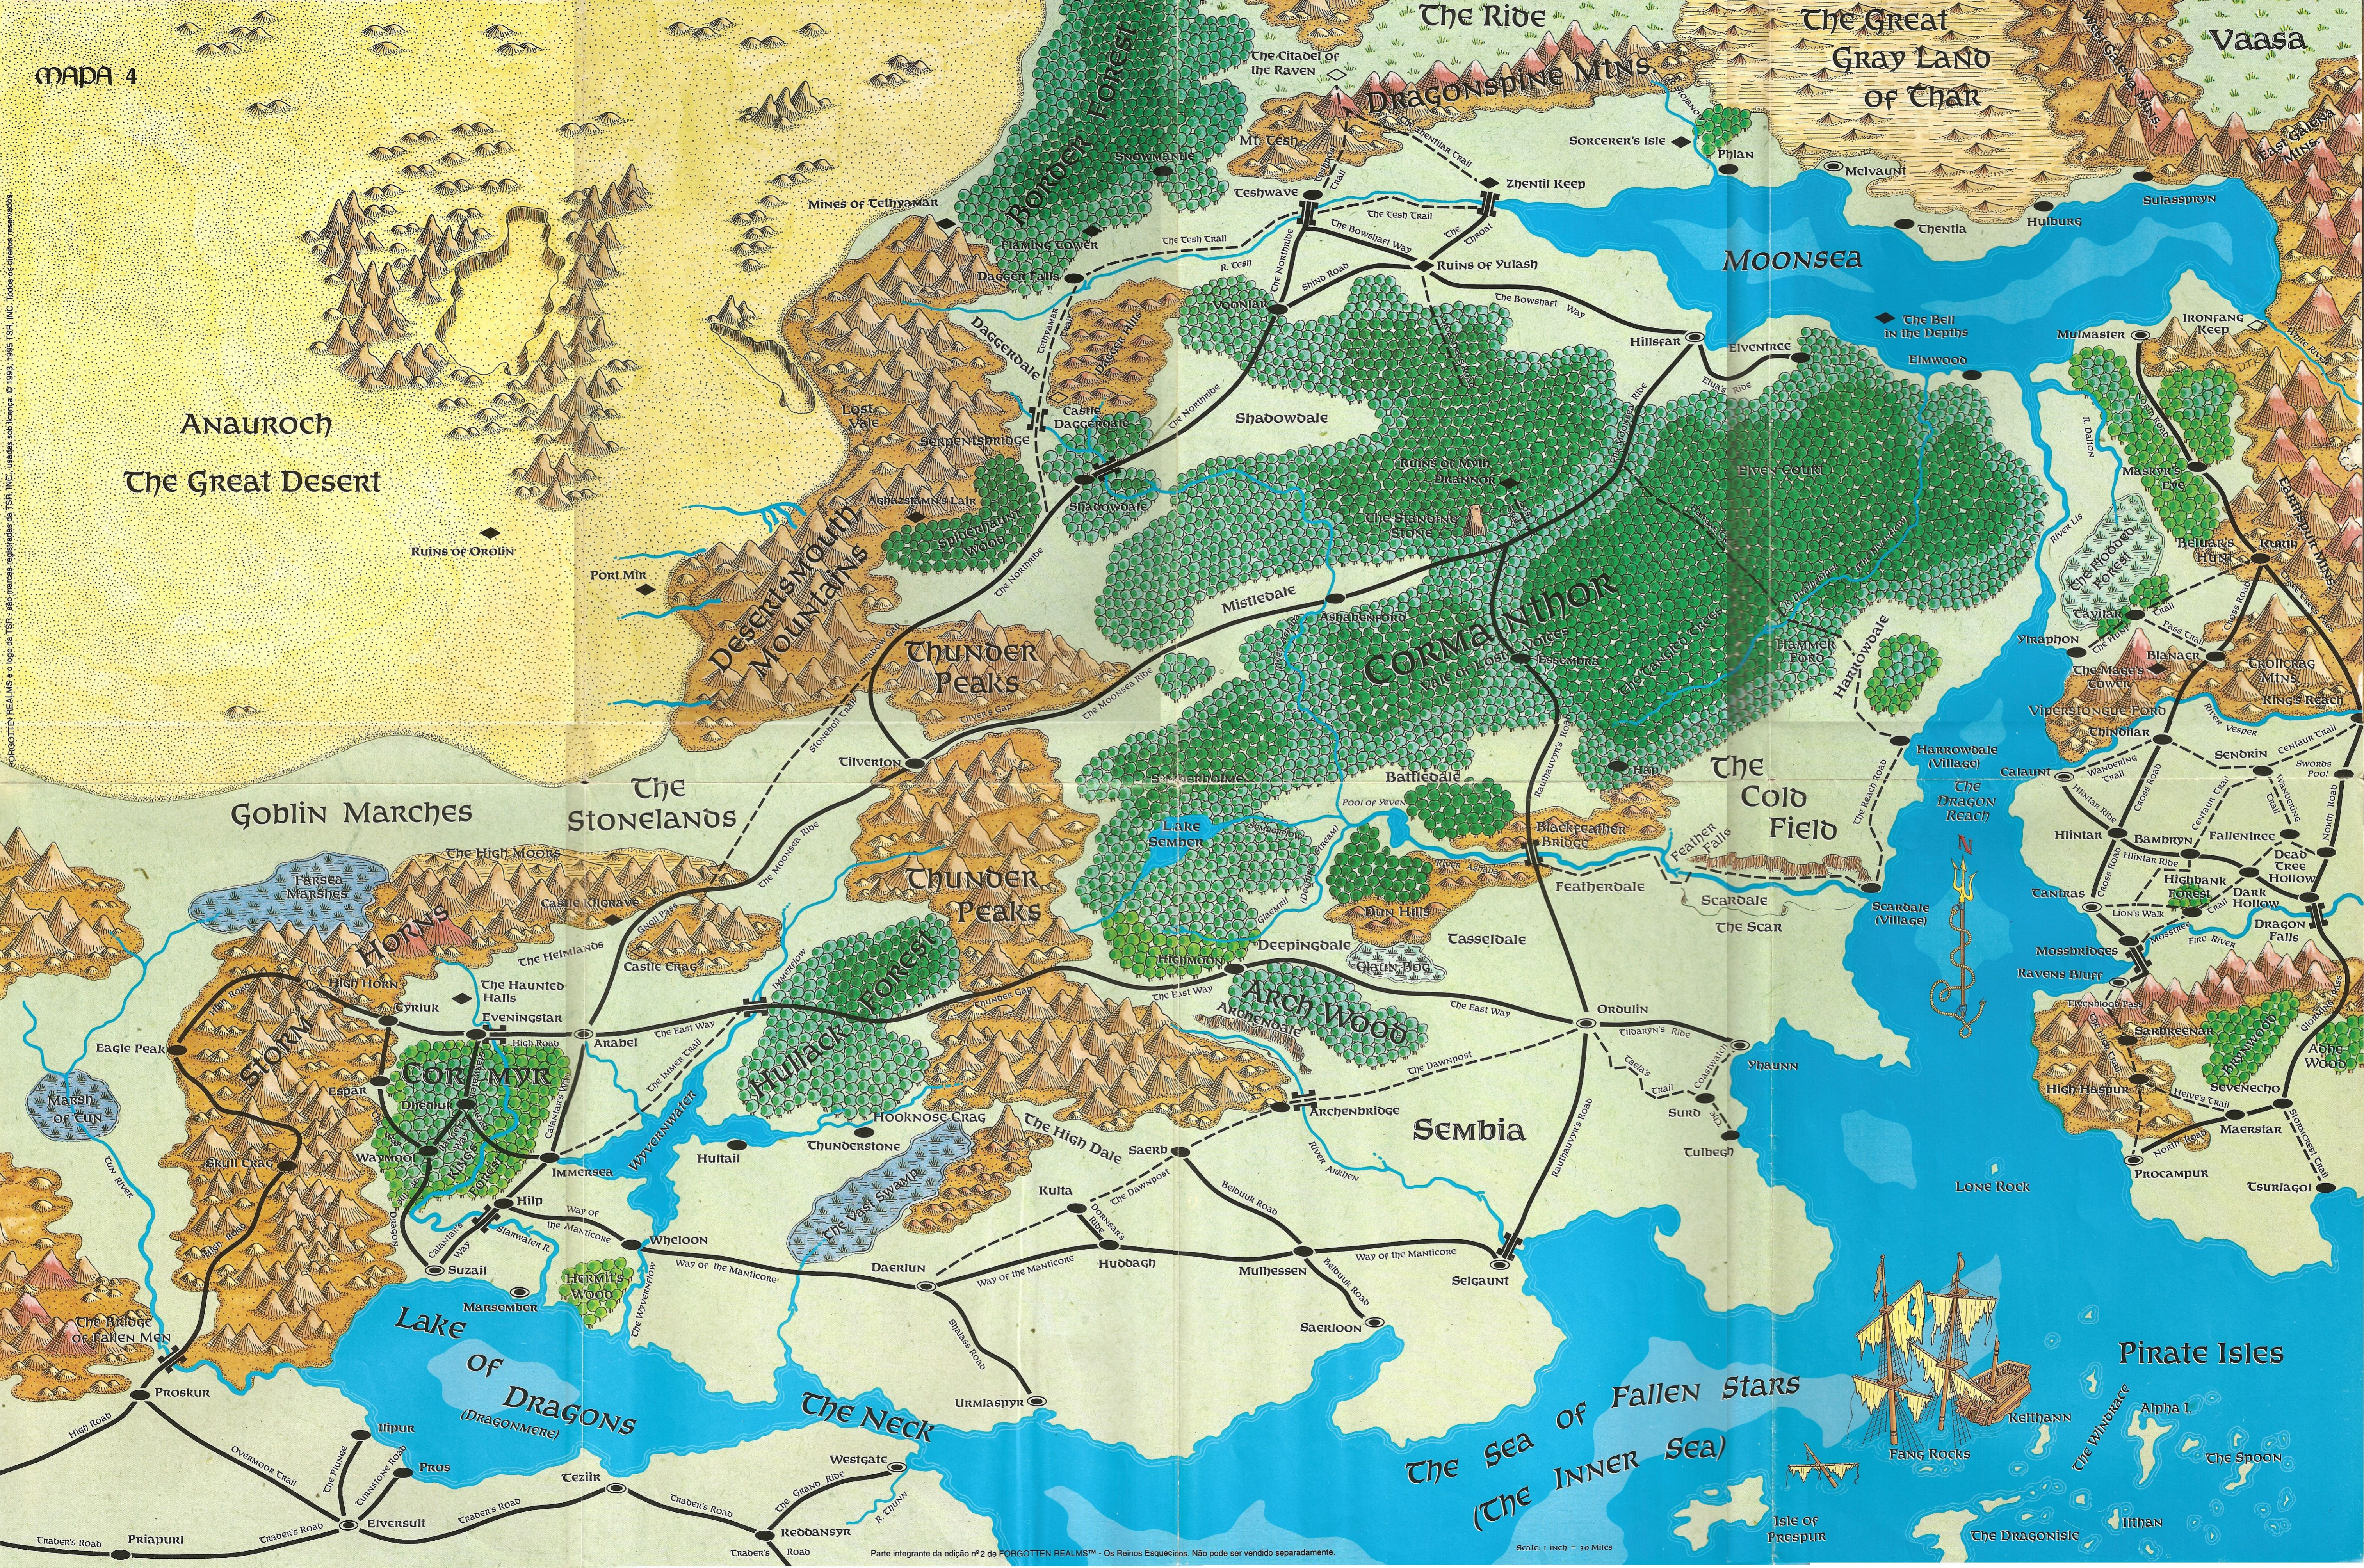

GLOSSÁRIO DOS MAPAS

Nesta edição de FORGOTTEN REALMS™ Cenário de Campanha você encontra dois conjuntos de mapas. Os mapas 1 e 2 se completam para mostrar uma visão ampla do continente de Faerum. Já os mapas 3 e 4 apresentam de forma detalhada os Vales e regiões adjacentes para situar melhor suas aventuras. Estes mapas (3 e 4) serão mantidos em inglês para preservar a criação original de Forgotten Realms por Ed Greenwood e Jeff Grubb. No entanto, para facilitar seu entendimento, aqui está uma lista dos nomes, regiões, localidades e acidentes geográficos destes mapas com a versão em português. Se você quiser, destaque este glossário e anexe aos mapas.

Escala: 1 polegada = 50 quilômetros

Ruins of Dekanter	Ruínas de Dekanter
Ruins of Dragonspear Castle	Ruínas do Castelo Lança do Dragão
Scornubel	Scornubel
Sea of Swords	Mar das Espadas
Serpent Hills	Montanhas da Víbora
Serpents Tail Stream	Rio Cauda da Serpente
Skull Gorge	Garganta do Crânio
Skulldask Road	Estrada Skulldask
Soubar	Soubar
Sunset Mountains	Montanhas do Crepúsculo
Sword Coast	Costa da Espada
Thundar's Ride	Trilha de Thundar
To Waterdeep	Waterdeep
Trade Way, The	O Caminho de Comércio
Trader's Road	Estrada do Mercador

MAPA 1

ESCALA: 1 polegada = 150 km

	MONTEANHAS		DESCAMPADO
	CONTRASORTES		PANTANO
	COLINAS DESCISANTES		OCEANO
	VULCANO		LAGO
	TERRAS ÁRIDAS		RIO
	DESERTO		PENINSULAS
	SLORESÇA		NEVE
	SEVA		SELEIRA
	PLANÍCIES E PASCOS		CIDADES E ESTRADAS

ANAUROCH
The Great Desert

MOONSEA

Goblin Marches

The Stonelands

The Cold Field

Lake of Dragons
(DRAGONMERE)

The Sea of Fallen Stars
(THE INNER SEA)

Pirate Isles