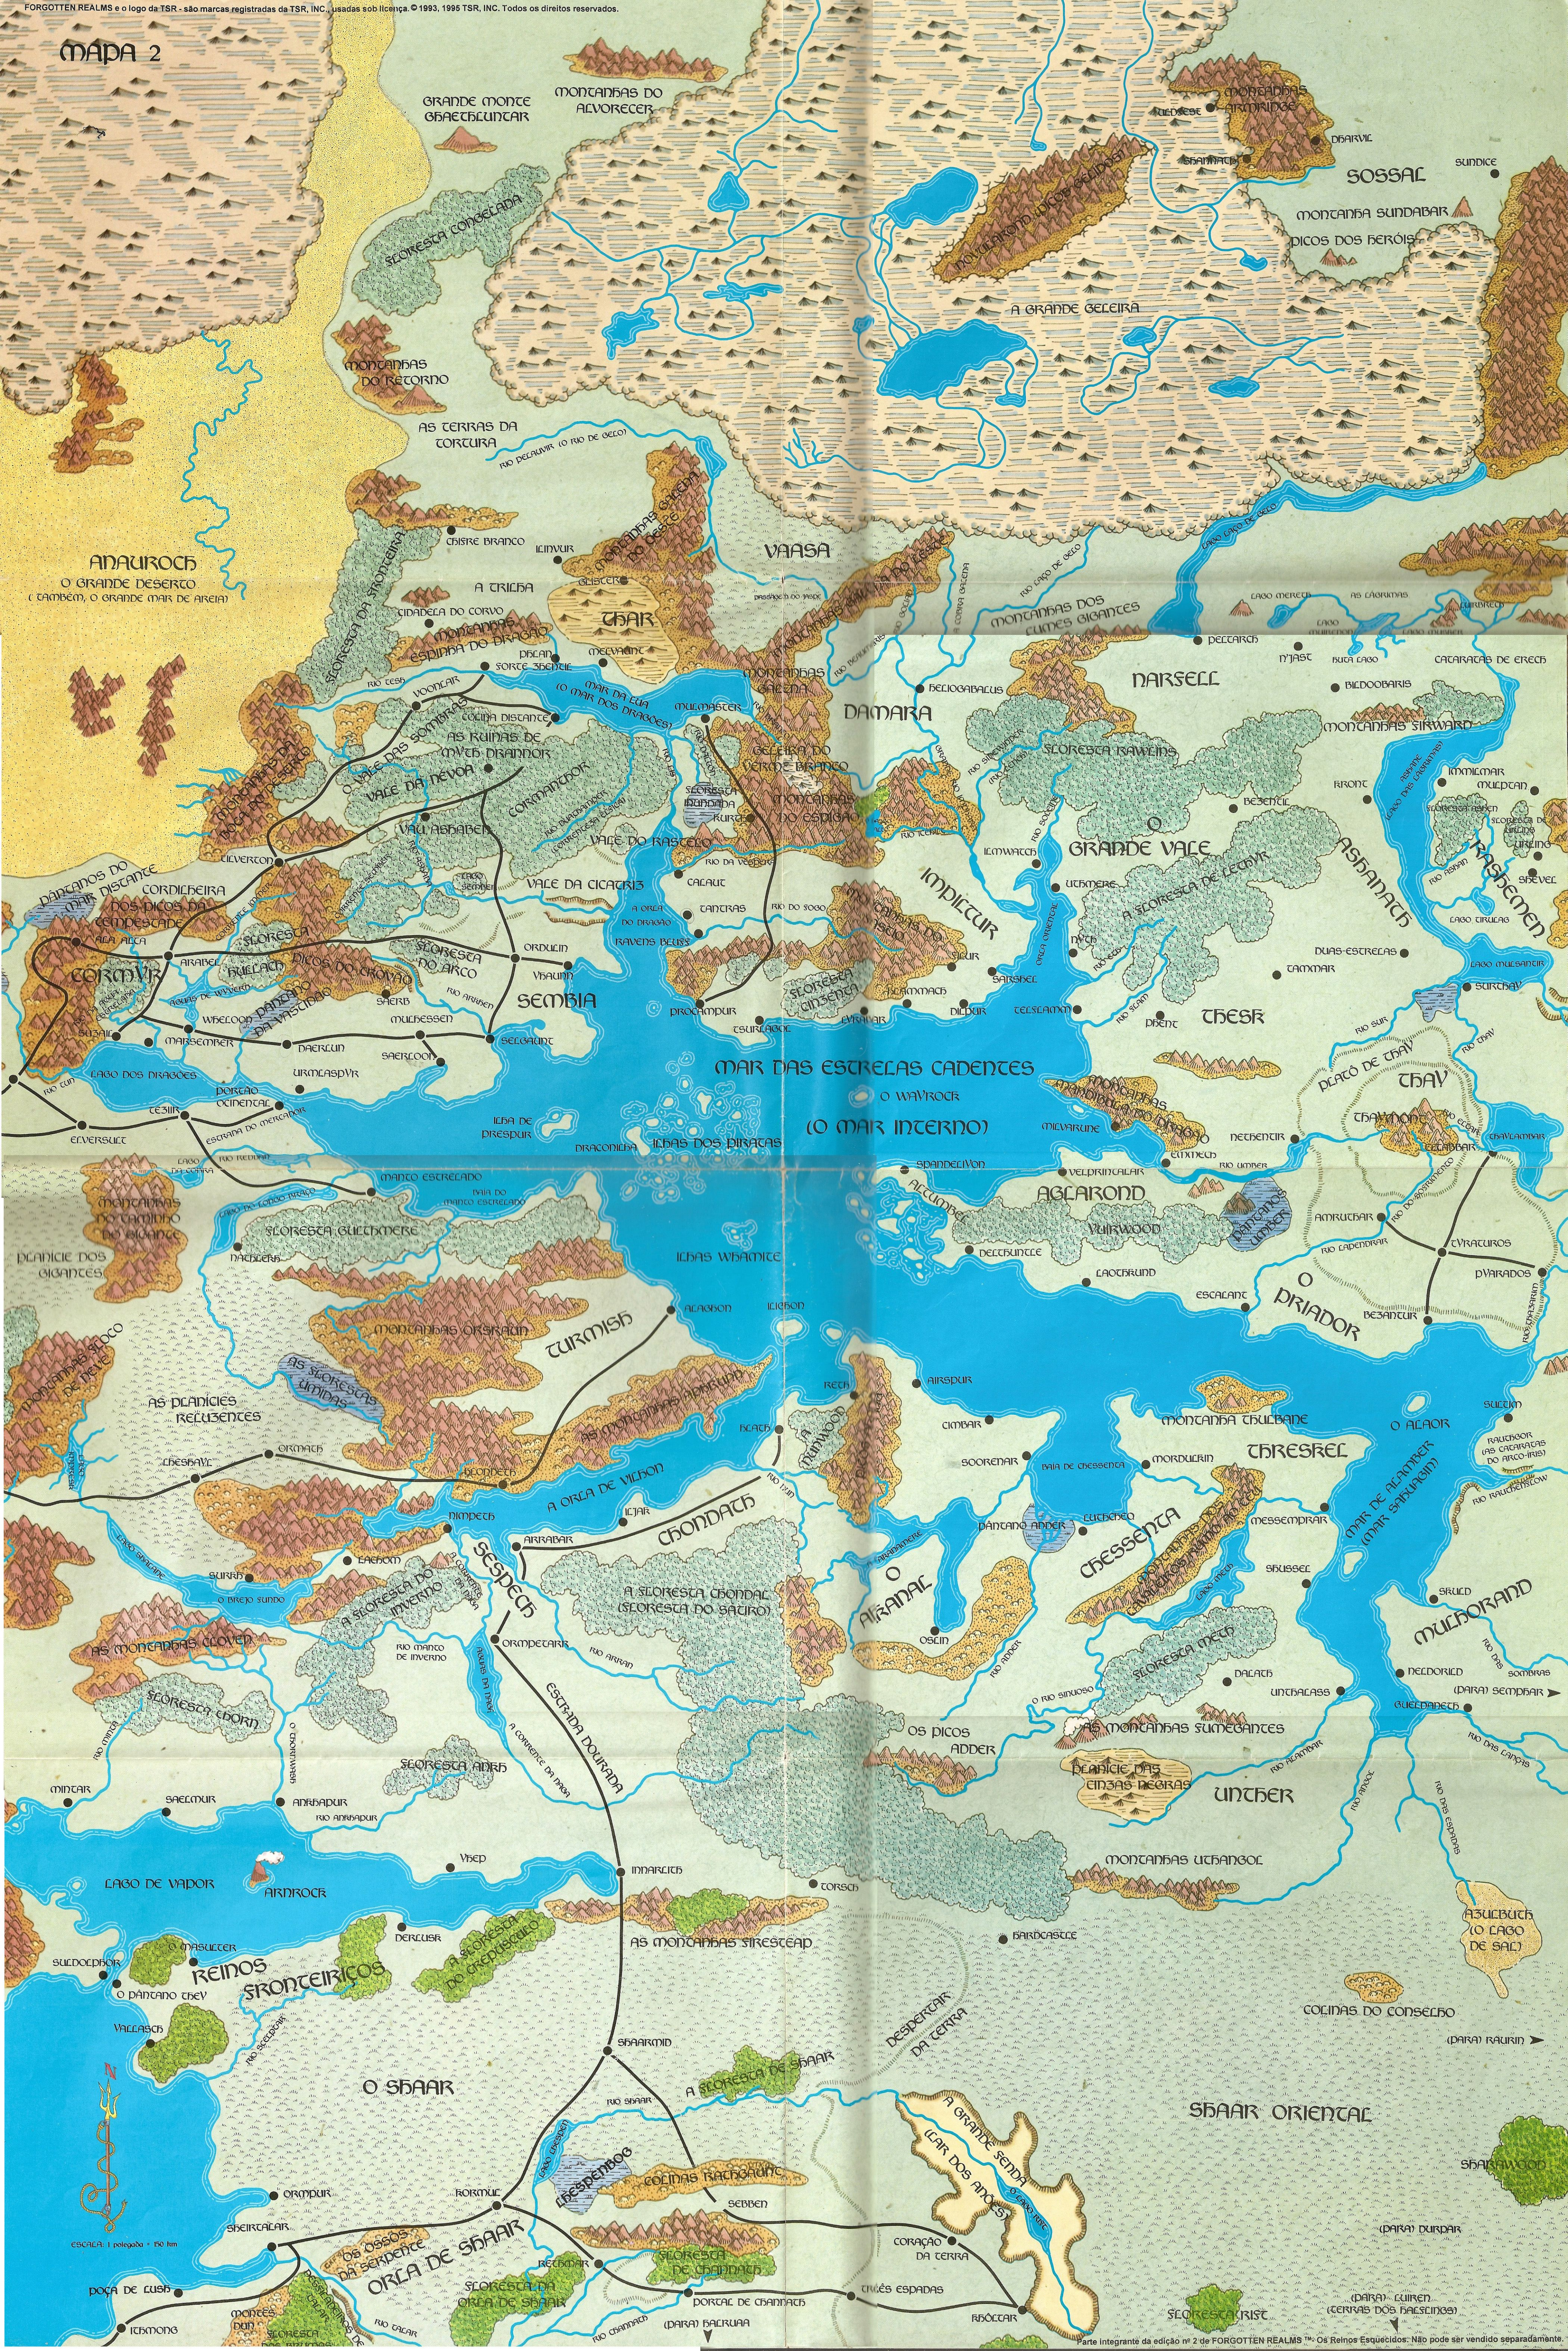

MAPA 2

ANAUROCH
O GRANDE DESERTO
(TAMBÉM, O GRANDE MAR DE AREIA)

CORMUIR
O GRANDE MAR DE DISTÂNCIA
DOS PICOS DA CEMPESTADE

MAIR DAS ESTRELAS CADENTES
(O MAR INTERNO)

REINOS SRONTEIRICOS

O SBAAR

SBAAR ORIENTAL