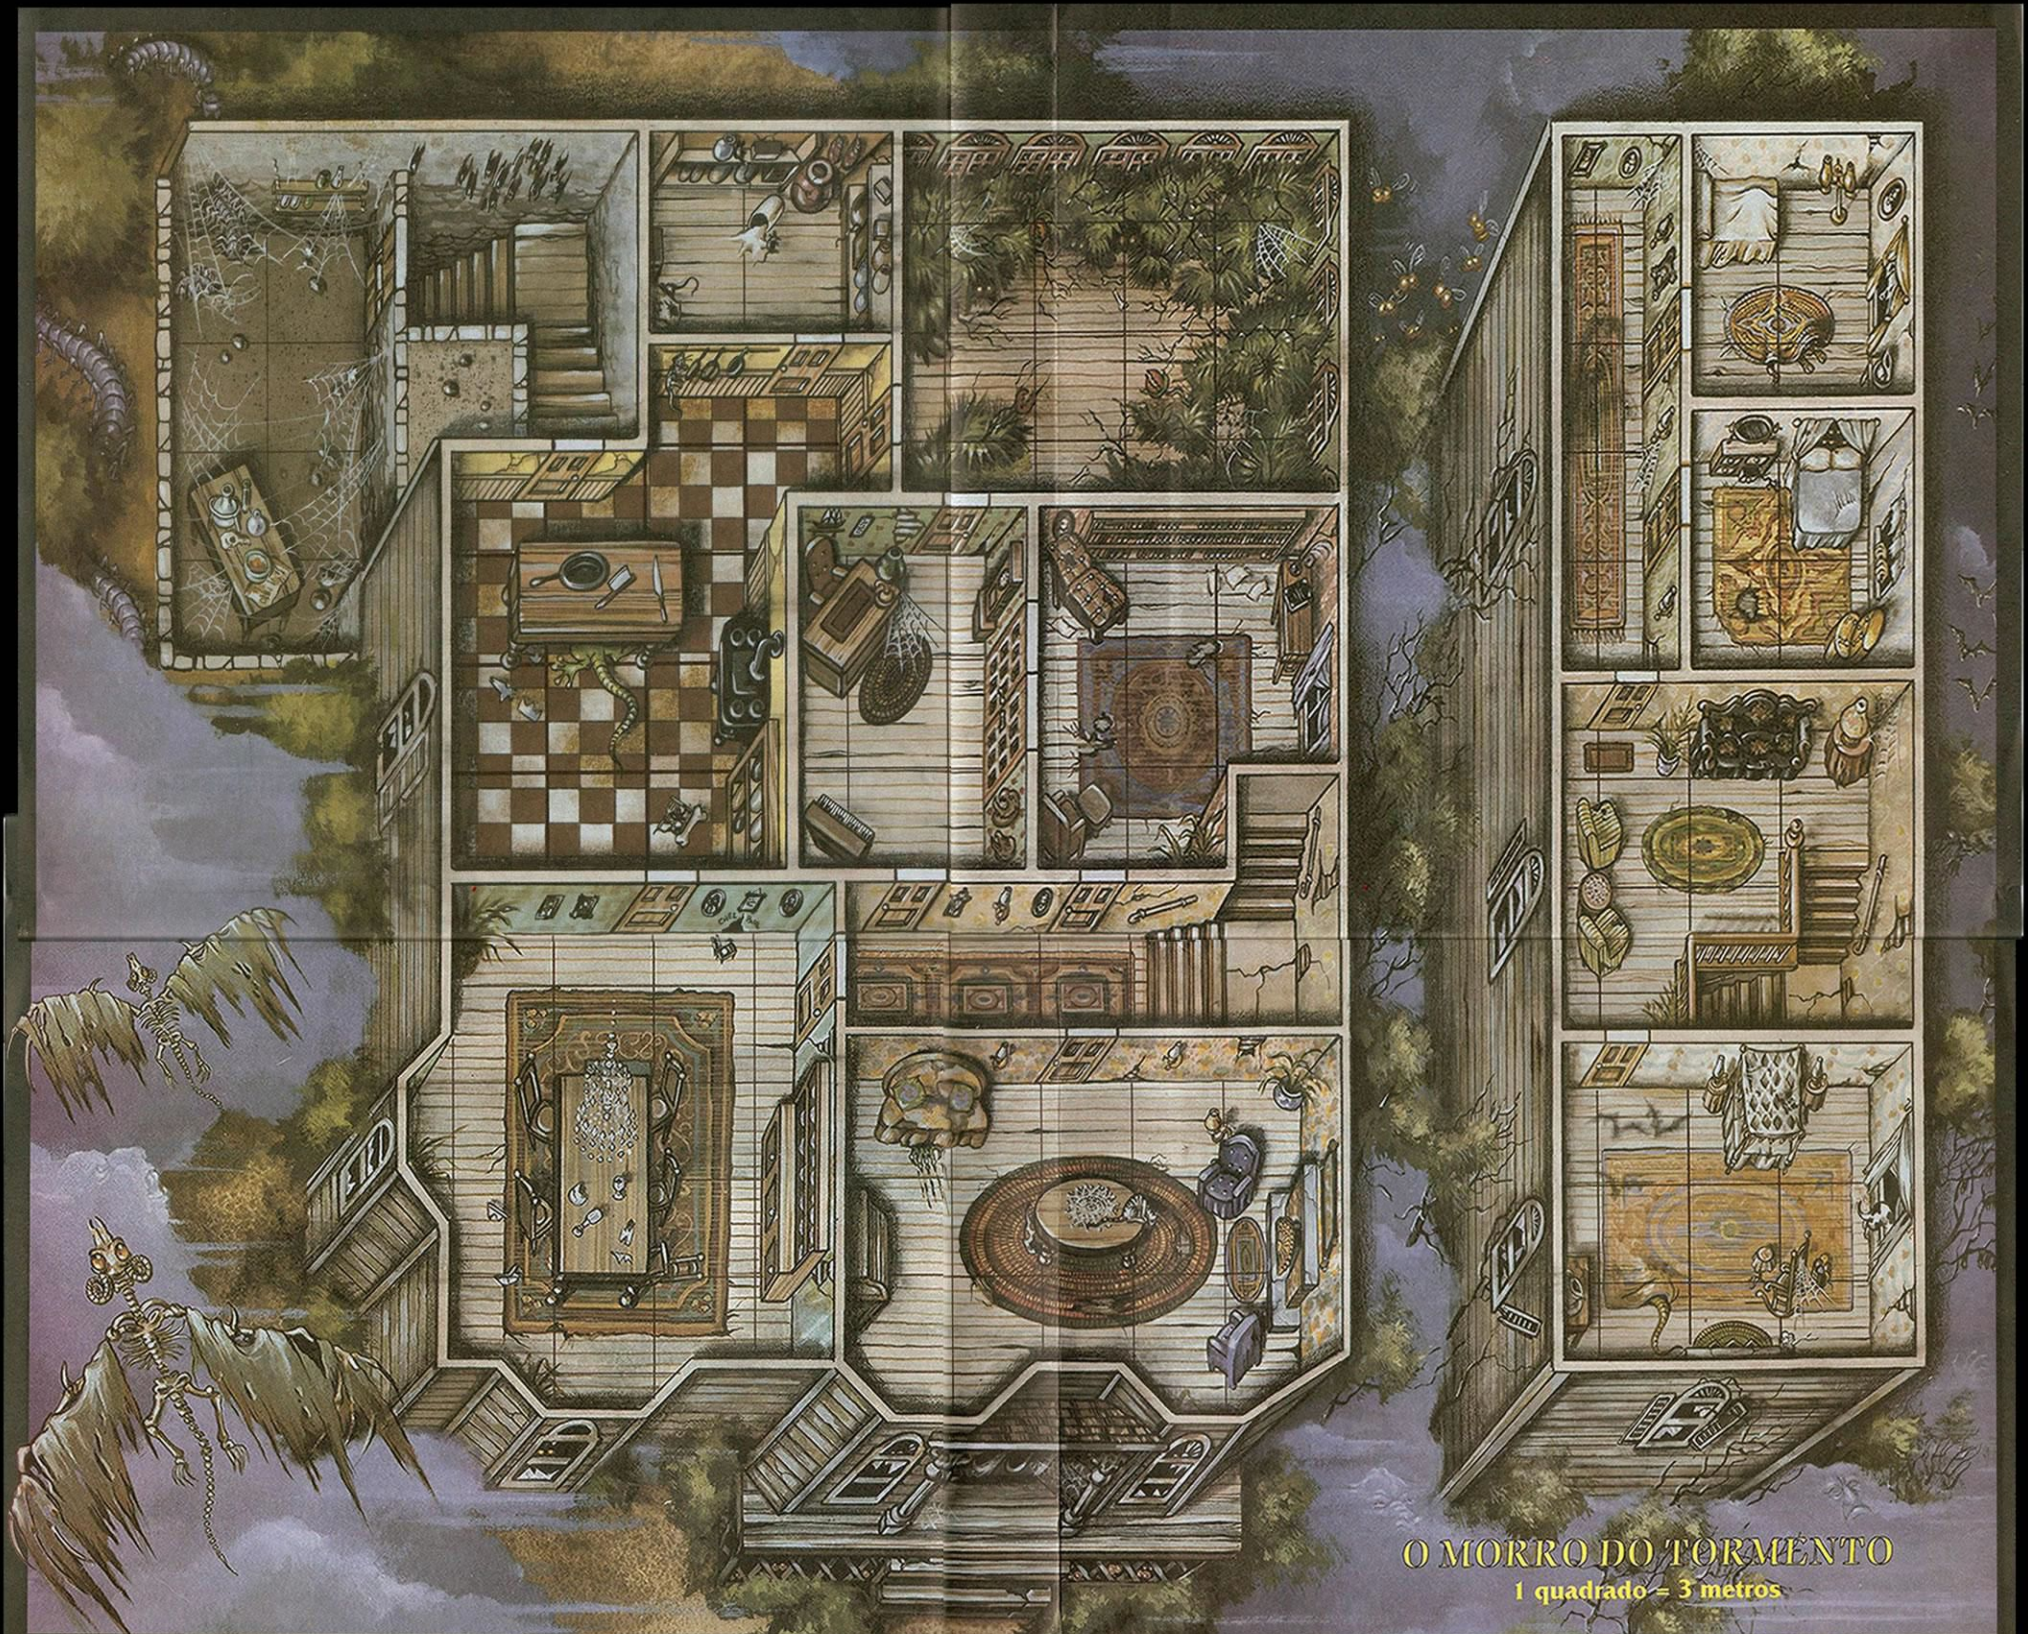

O MORRO DO TORMENTO
1 quadrado = 3 metros