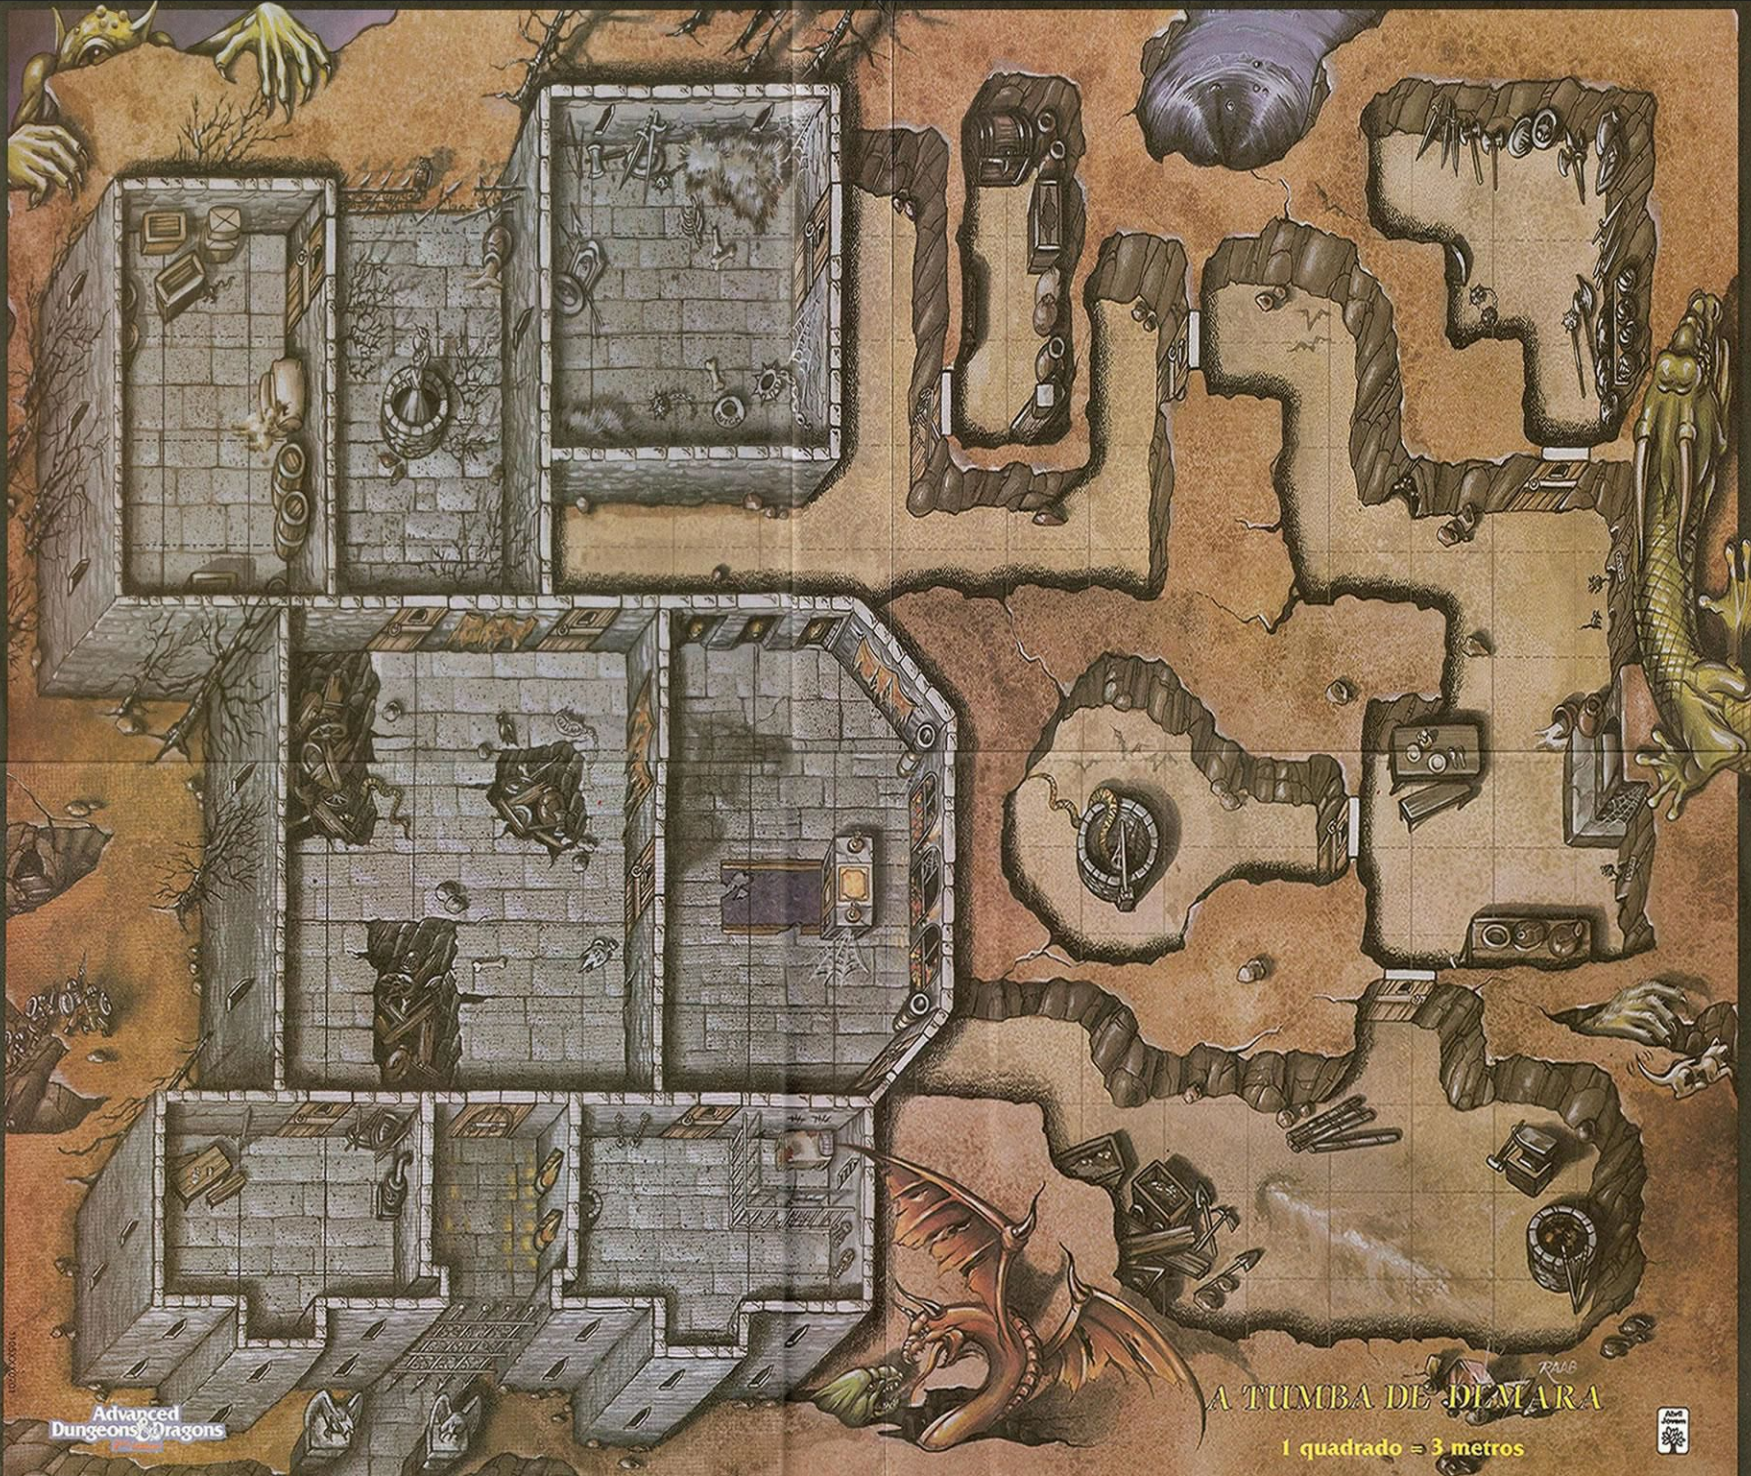

MONTANHA DO MEDO

1 quadrado = 3 metros

©1993, 1995 TSR, Inc. Todos os direitos reservados.

Audi é uma marca da TSR, Inc.

©1993, 1995 TSR, Inc. Todos os direitos reservados. A Audi é uma marca da TSR, Inc. Não pode ser vendida separadamente.

Advanced
Dungeons & Dragons

Advanced Dungeons & Dragons

A TUMBA DE DEMARA

1 quadrado = 3 metros

O ESPAÇO SELVAGEM

1 quadrado = 3 metros

Asteróide
B

Asteróide
C

Asteróide
A

Nave-dragão

Nave-martelo

O MORRO DO TORMENTO
1 quadrado = 3 metros