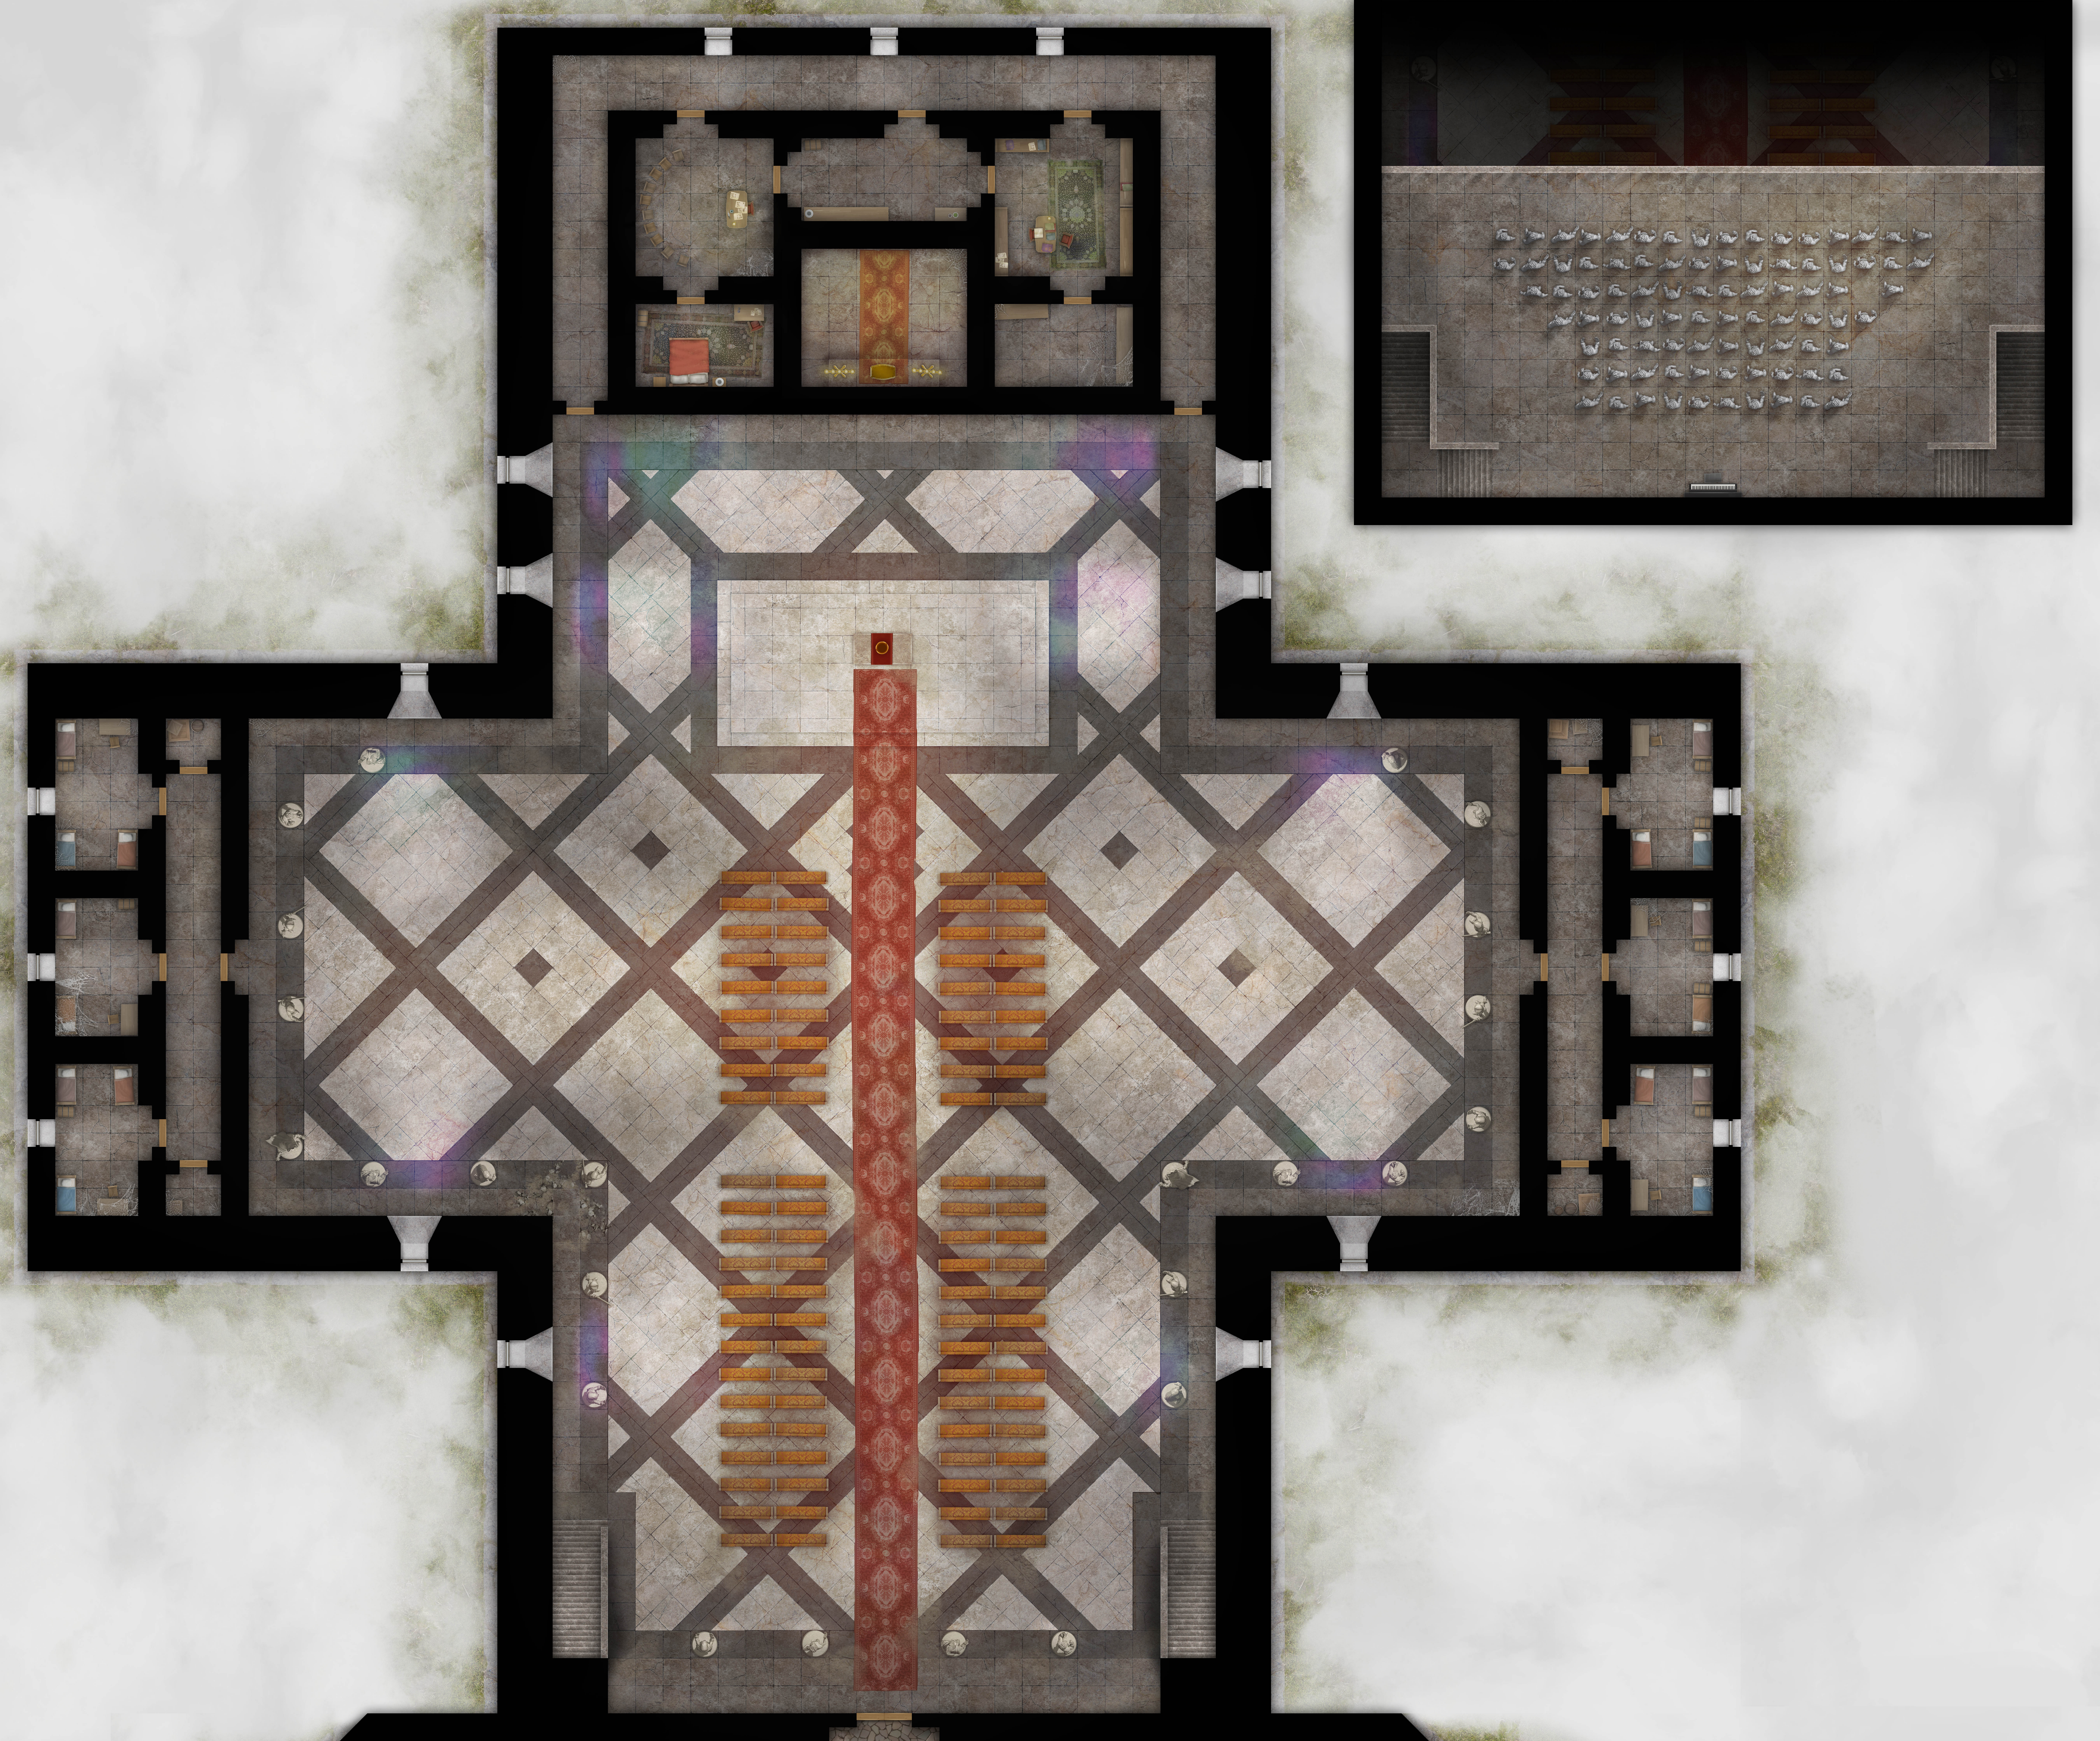

OLD MAPS:

CASTLE X2/AMBER

BY JON PINTAR

VIRTUAL TABLETOP DUNGEON MAPS

25 MILES

N

Y LOURGNE

LA FRENAIRE

MOULINS

MALINBOIS

VYONES

CORDELIERS

STE. ZENOBIE

FAUSSES

PERIGON

SYLAIRE